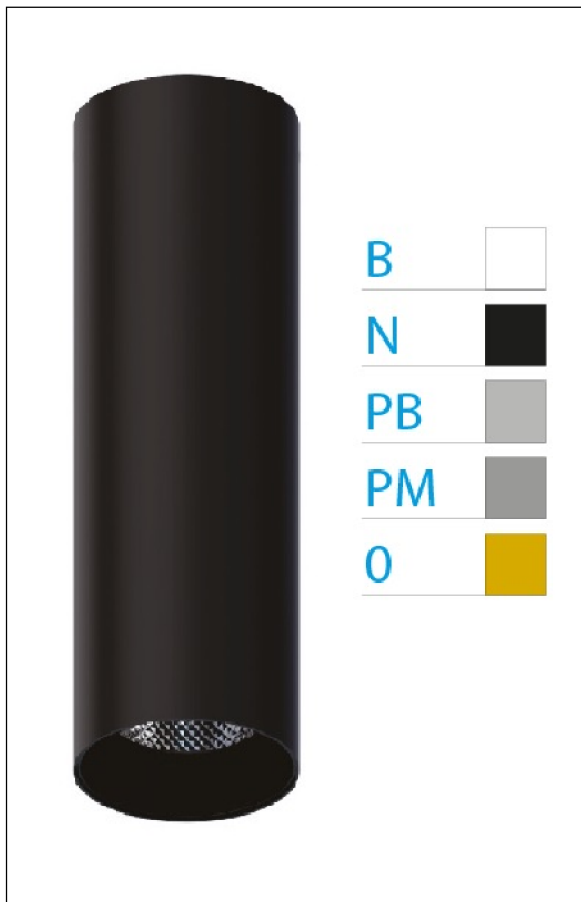

DOWNLIGHT ELLEN NEGRO SUPERFICIE 7W 3000K 40° NG S/R

REFERENCIA	61400S40NSR
EAN-13	8433973535118
CONSUMO	7W
°K	3000K
COLOR ITEM	Negro
MATERIAL PRODUCTO	Aluminio + PC
COLOR DIFUSOR	Negro
LUMENS/WATT	87Lm/W
LUMENS CHIP	610LM
CHIP	LUMINUS
NUMERO CHIPS	1 PCS
DRIVER	HEP
VIDA UTIL	30000H
FLICKER	No Flicker
%THD	≤12%
FACTOR DE POTENCIA	≥0.90
SDCM	<5
REGULACION	S/R
IP	20
IK	IK06
PROT.SOBRETENSIONES	1KV
ORIENTABLE	No
ANGULO APERTURA	40°
TEMP. TRABAJ	-20°+45°
VOLTAJE ENTRADA	AC200V-240V
CLASE	CLASE II
VOLTAJE SALIDA	32-42V
FRECUENCIA	50-60HZ
mA	150mA
CRI	≥90
UGR	<16
DIAMETRO	45mm
ALTURA	210mm
PESO	0,30Kg
GARANTIA	5 Años
CERTIFICADO	CE & RoHS