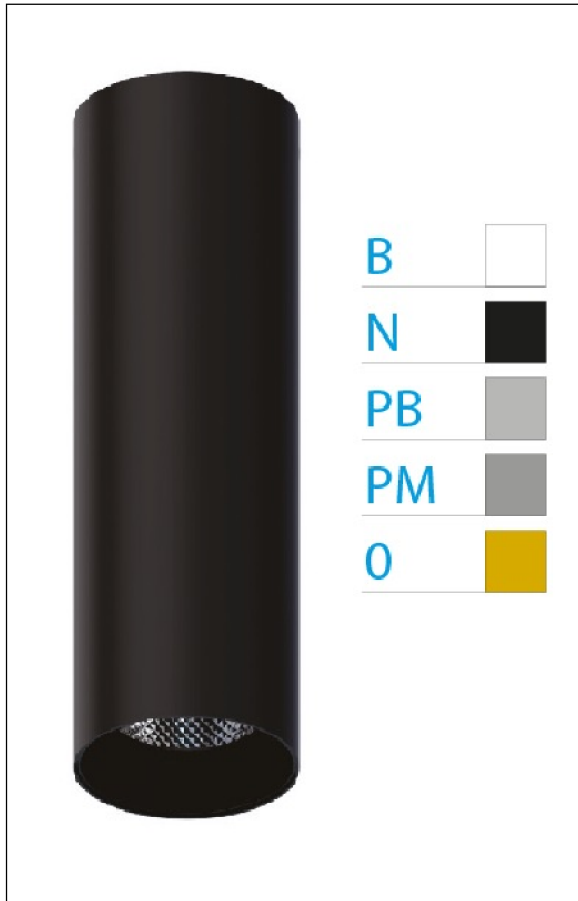

DOWNLIGHT ELLEN NEGRO SUPERFICIE 7W 3000K 40° OR PUSH

REFERENCIA	61400S400A
EAN-13	8433973535293
CONSUMO	7W
°K	3000K
COLOR ITEM	Negro
MATERIAL PRODUCTO	Aluminio + PC
COLOR DIFUSOR	Oro
LUMENS/WATT	87Lm/W
LUMENS CHIP	610LM
CHIP	LUMINUS
NUMERO CHIPS	1 PCS
DRIVER	HEP
VIDA UTIL	30000H
FLICKER	No Flicker
%THD	≤12%
FACTOR DE POTENCIA	≥0.90
SDCM	<5
REGULACION	PUSH
IP	20
IK	IK06
PROT.SOBRETENSIONES	1KV
ORIENTABLE	No
ANGULO APERTURA	40°
TEMP. TRABAJ	-20°+45°
VOLTAJE ENTRADA	AC200V-240V
CLASE	CLASE II
VOLTAJE SALIDA	32-42V
FRECUENCIA	50-60HZ
mA	150mA
CRI	≥90
UGR	<16
DIAMETRO	45mm
ALTURA	210mm
PESO	0,30Kg
GARANTIA	5 Años
CERTIFICADO	CE & RoHS