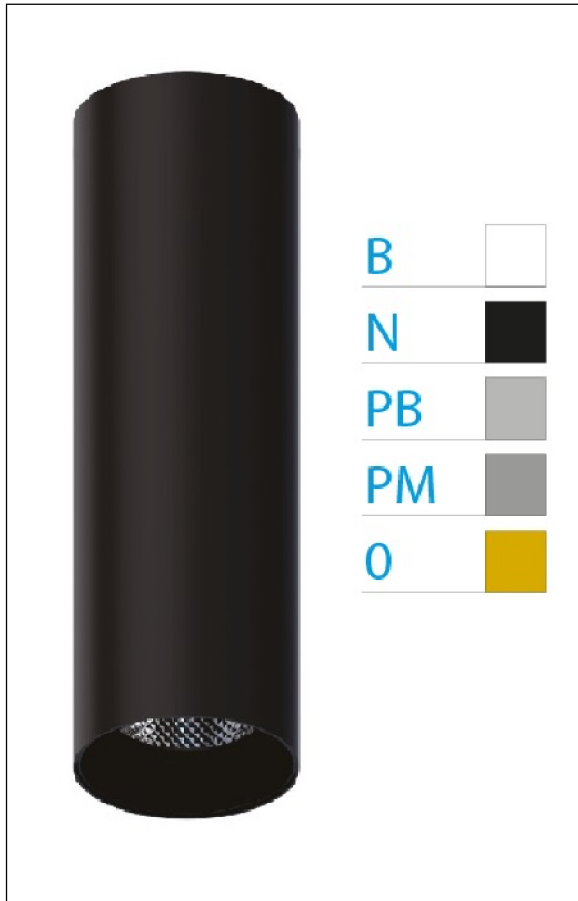

DOWNLIGHT ELLEN NEGRO SUPERFICIE 7W

3000K 40° OR 1-10V

REFERENCIA	61400S400B
EAN-13	8433973535446
CONSUMO	7W
°K	3000K
COLOR ITEM	Negro
MATERIAL PRODUCTO	Aluminio + PC
COLOR DIFUSOR	Oro
LUMENS/WATT	87Lm/W
LUMENS CHIP	610LM
CHIP	LUMINUS
NUMERO CHIPS	1 PCS
DRIVER	HEP
VIDA UTIL	30000H
FLICKER	No Flicker
%THD	≤12%
FACTOR DE POTENCIA	≥0.90
SDCM	<5
REGULACION	1-10V
IP	20
IK	IK06
PROT.SOBRETENSIONES	1KV
ORIENTABLE	No
ANGULO APERTURA	40°
TEMP. TRABAJ	-20°+45°
VOLTAJE ENTRADA	AC200V-240V
CLASE	CLASE II
VOLTAJE SALIDA	32-42V
FRECUENCIA	50-60HZ
mA	150mA
CRI	≥90
UGR	<16
DIAMETRO	45mm
ALTURA	210mm
PESO	0,30Kg
GARANTIA	5 Años
CERTIFICADO	CE & RoHS