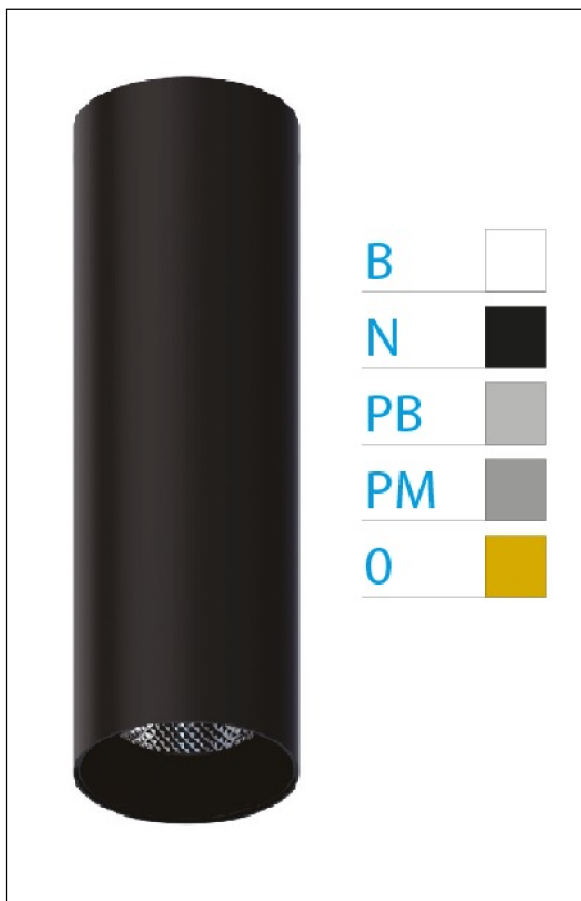

DOWNLIGHT ELLEN NEGRO SUPERFICIE 7W 3000K 40° OR S/R

REFERENCIA	61400S40OSR
EAN-13	8433973535149
CONSUMO	7W
°K	3000K
COLOR ITEM	Negro
MATERIAL PRODUCTO	Aluminio + PC
COLOR DIFUSOR	Oro
LUMENS/WATT	87Lm/W
LUMENS CHIP	610LM
CHIP	LUMINUS
NUMERO CHIPS	1 PCS
DRIVER	HEP
VIDA UTIL	30000H
FLICKER	No Flicker
%THD	≤12%
FACTOR DE POTENCIA	≥0.90
SDCM	<5
REGULACION	S/R
IP	20
IK	IK06
PROT.SOBRETENSIONES	1KV
ORIENTABLE	No
ANGULO APERTURA	40°
TEMP. TRABAJ	-20°+45°
VOLTAJE ENTRADA	AC200V-240V
CLASE	CLASE II
VOLTAJE SALIDA	32-42V
FRECUENCIA	50-60HZ
mA	150mA
CRI	≥90
UGR	<16
DIAMETRO	45mm
ALTURA	210mm
PESO	0,30Kg
GARANTIA	5 Años
CERTIFICADO	CE & RoHS