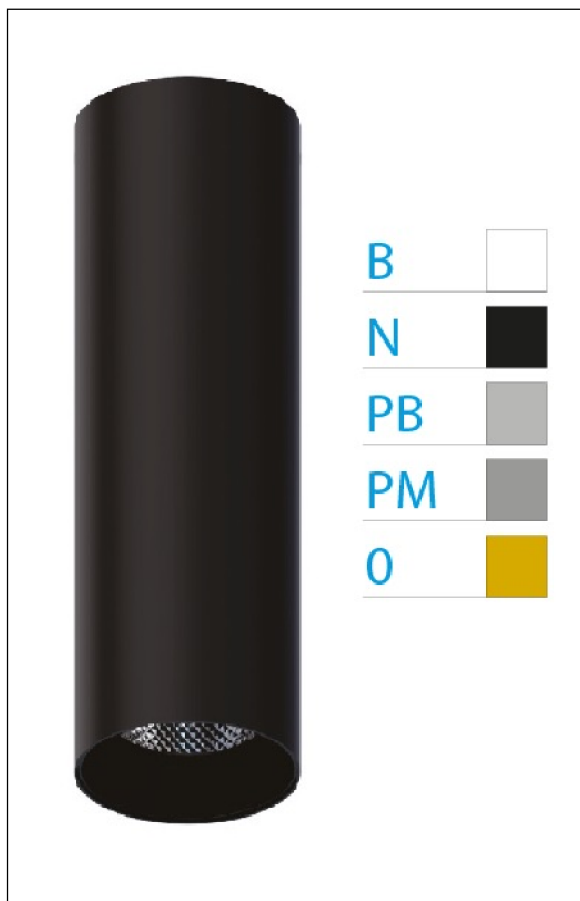

DOWNLIGHT ELLEN NEGRO SUPERFICIE 7W 3000K 40° PB DALI

REFERENCIA	61400S40PBC
EAN-13	8433973535583
CONSUMO	7W
°K	3000K
COLOR ITEM	Negro
MATERIAL PRODUCTO	Aluminio + PC
COLOR DIFUSOR	Plata Brillo
LUMENS/WATT	87Lm/W
LUMENS CHIP	610LM
CHIP	LUMINUS
NUMERO CHIPS	1 PCS
DRIVER	HEP
VIDA UTIL	30000H
FLICKER	No Flicker
%THD	≤12%
FACTOR DE POTENCIA	≥0.90
SDCM	<5
REGULACION	DALI
IP	20
IK	IK06
PROT.SOBRETENSIONES	1KV
ORIENTABLE	No
ANGULO APERTURA	40°
TEMP. TRABAJ	-20°+45°
VOLTAJE ENTRADA	AC200V-240V
CLASE	CLASE II
VOLTAJE SALIDA	32-42V
FRECUENCIA	50-60HZ
mA	150mA
CRI	≥90
UGR	<16
DIAMETRO	45mm
ALTURA	210mm
PESO	0,30Kg
GARANTIA	5 Años
CERTIFICADO	CE & RoHS