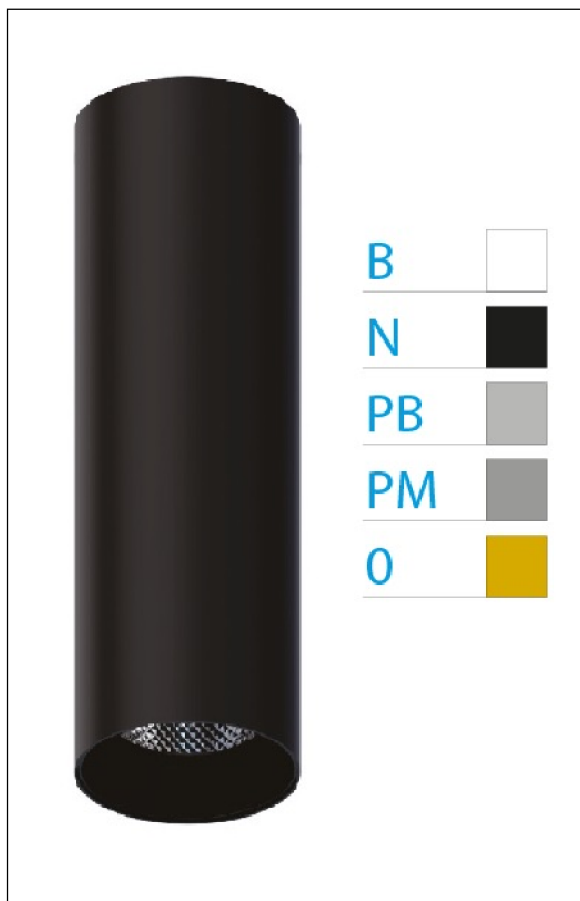

DOWNLIGHT ELLEN NEGRO SUPERFICIE 7W 3000K 40° PB S/R

| | |
|----------------------------|---------------|
| REFERENCIA | 61400S40PBSR |
| EAN-13 | 8433973535132 |
| CONSUMO | 7W |
| °K | 3000K |
| COLOR ITEM | Negro |
| MATERIAL PRODUCTO | Aluminio + PC |
| COLOR DIFUSOR | Plata Brillo |
| LUMENS/WATT | 87Lm/W |
| LUMENS CHIP | 610LM |
| CHIP | LUMINUS |
| NUMERO CHIPS | 1 PCS |
| DRIVER | HEP |
| VIDA UTIL | 30000H |
| FLICKER | No Flicker |
| %THD | ≤12% |
| FACTOR DE POTENCIA | ≥0.90 |
| SDCM | <5 |
| REGULACION | S/R |
| IP | 20 |
| IK | IK06 |
| PROT.SOBRETENSIONES | 1KV |
| ORIENTABLE | No |
| ANGULO APERTURA | 40° |
| TEMP. TRABAJ | -20°+45° |
| VOLTAJE ENTRADA | AC200V-240V |
| CLASE | CLASE II |
| VOLTAJE SALIDA | 32-42V |
| FRECUENCIA | 50-60HZ |
| mA | 150mA |
| CRI | ≥90 |
| UGR | <16 |
| DIAMETRO | 45mm |
| ALTURA | 210mm |
| PESO | 0,30Kg |
| GARANTIA | 5 Años |
| CERTIFICADO | CE & RoHS |