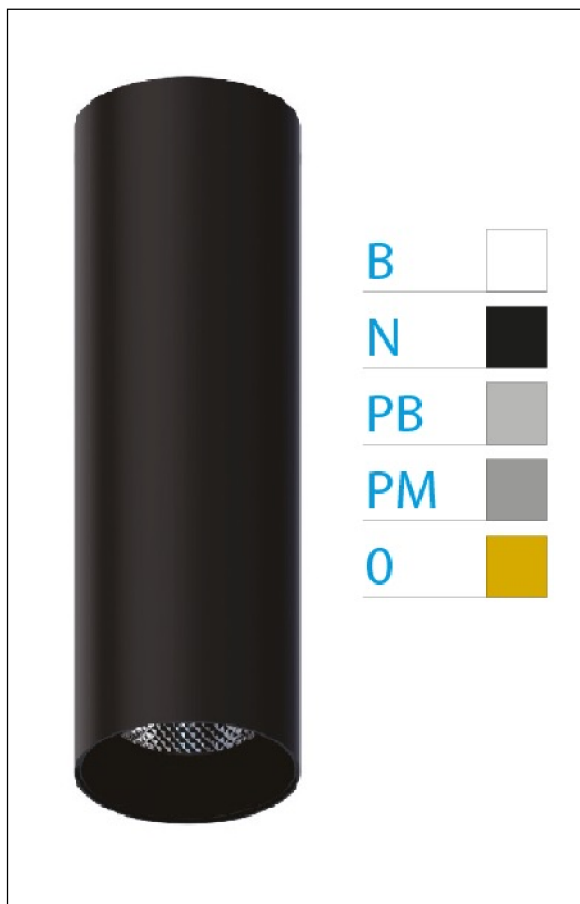

DOWNLIGHT ELLEN NEGRO SUPERFICIE 7W 3000K 40° PM PUSH

REFERENCIA	61400S40PMA
EAN-13	8433973535279
CONSUMO	7W
°K	3000K
COLOR ITEM	Negro
MATERIAL PRODUCTO	Aluminio + PC
COLOR DIFUSOR	Plata Mate
LUMENS/WATT	87Lm/W
LUMENS CHIP	610LM
CHIP	LUMINUS
NUMERO CHIPS	1 PCS
DRIVER	HEP
VIDA UTIL	30000H
FLICKER	No Flicker
%THD	≤12%
FACTOR DE POTENCIA	≥0.90
SDCM	<5
REGULACION	PUSH
IP	20
IK	IK06
PROT.SOBRETENSIONES	1KV
ORIENTABLE	No
ANGULO APERTURA	40°
TEMP. TRABAJ	-20°+45°
VOLTAJE ENTRADA	AC200V-240V
CLASE	CLASE II
VOLTAJE SALIDA	32-42V
FRECUENCIA	50-60HZ
mA	150mA
CRI	≥90
UGR	<16
DIAMETRO	45mm
ALTURA	210mm
PESO	0,30Kg
GARANTIA	5 Años
CERTIFICADO	CE & RoHS