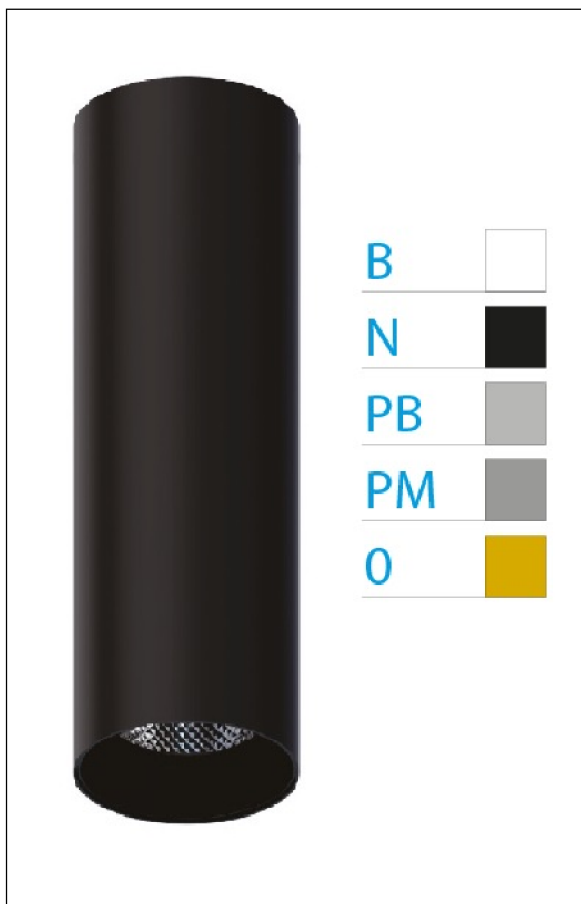

# DOWNLIGHT ELLEN NEGRO SUPERFICIE 7W 3000K 40° PM S/R

<b>REFERENCIA</b>	61400S40PMSR
<b>EAN-13</b>	8433973535125
<b>CONSUMO</b>	7W
<b>°K</b>	3000K
<b>COLOR ITEM</b>	Negro
<b>MATERIAL PRODUCTO</b>	Aluminio + PC
<b>COLOR DIFUSOR</b>	Plata Mate
<b>LUMENS/WATT</b>	87Lm/W
<b>LUMENS CHIP</b>	610LM
<b>CHIP</b>	LUMINUS
<b>NUMERO CHIPS</b>	1 PCS
<b>DRIVER</b>	HEP
<b>VIDA UTIL</b>	30000H
<b>FLICKER</b>	No Flicker
<b>%THD</b>	≤12%
<b>FACTOR DE POTENCIA</b>	≥0.90
<b>SDCM</b>	<5
<b>REGULACION</b>	S/R
<b>IP</b>	20
<b>IK</b>	IK06
<b>PROT.SOBRETENSIONES</b>	1KV
<b>ORIENTABLE</b>	No
<b>ANGULO APERTURA</b>	40°
<b>TEMP. TRABAJ</b>	-20°+45°
<b>VOLTAJE ENTRADA</b>	AC200V-240V
<b>CLASE</b>	CLASE II
<b>VOLTAJE SALIDA</b>	32-42V
<b>FRECUENCIA</b>	50-60HZ
<b>mA</b>	150mA
<b>CRI</b>	≥90
<b>UGR</b>	<16
<b>DIAMETRO</b>	45mm
<b>ALTURA</b>	210mm
<b>PESO</b>	0,30Kg
<b>GARANTIA</b>	5 Años
<b>CERTIFICADO</b>	CE & RoHS