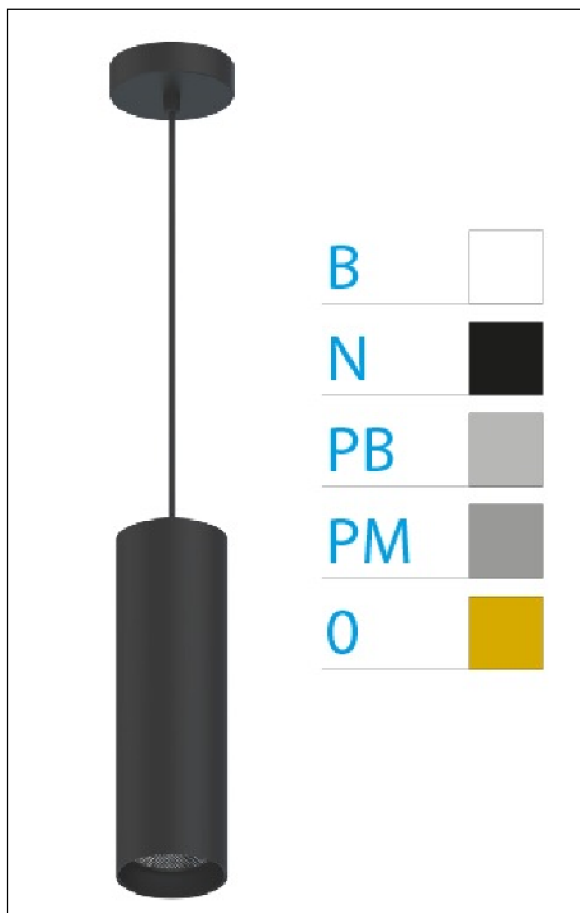

DOWNLIGHT ELLEN COLGANTE NEGRO 7W 4000K 18° BL S/R

Lighting with you

REFERENCIA	61401C18BSR
EAN-13	8433973545209
CONSUMO	7W
°K	4000K
COLOR ITEM	Negro
MATERIAL PRODUCTO	Aluminio + PC
COLOR DIFUSOR	Blanco
LUMENS/WATT	90Lm/W
LUMENS CHIP	630LM
CHIP	LUMINUS
NUMERO CHIPS	1 PCS
DRIVER	HEP
VIDA UTIL	30000H
FLICKER	No Flicker
%THD	≤12%
FACTOR DE POTENCIA	≥0.90
SDCM	<5
REGULACION	S/R
IP	20
IK	IK06
PROT.SOBRETENSIONES	1KV
ORIENTABLE	No
ANGULO APERTURA	18°
TEMP. TRABAJO	-20°+45°
VOLTAJE ENTRADA	AC200V-240V
CLASE	CLASE II
VOLTAJE SALIDA	32-42V
FRECUENCIA	50/60HZ
mA	150mA
CRI	≥90
UGR	<16
DIAMETRO	45mm
ALTURA	210mm
PESO	0,30Kg
GARANTIA	5 Años
CERTIFICADO	CE & RoHS