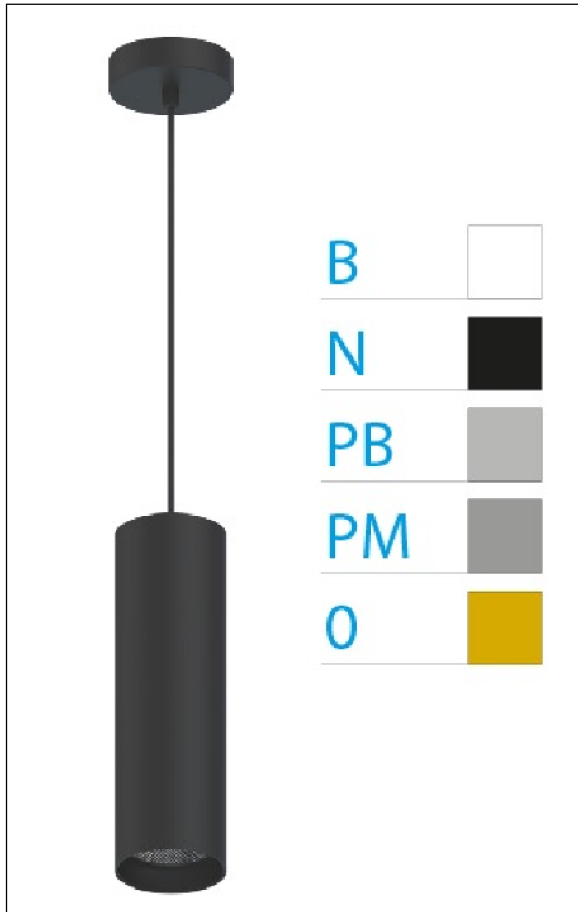

# DOWNLIGHT ELLEN COLGANTE NEGRO 7W 4000K 18° OR DALI

*Lighting with you*

<b>REFERENCIA</b>	61401C180C
<b>EAN-13</b>	8433973545698
<b>CONSUMO</b>	7W
<b>°K</b>	4000K
<b>COLOR ITEM</b>	Negro
<b>MATERIAL PRODUCTO</b>	Aluminio + PC
<b>COLOR DIFUSOR</b>	Oro
<b>LUMENS/WATT</b>	90Lm/W
<b>LUMENS CHIP</b>	630LM
<b>CHIP</b>	LUMINUS
<b>NUMERO CHIPS</b>	1 PCS
<b>DRIVER</b>	HEP
<b>VIDA UTIL</b>	30000H
<b>FLICKER</b>	No Flicker
<b>%THD</b>	≤12%
<b>FACTOR DE POTENCIA</b>	≥0.90
<b>SDCM</b>	<5
<b>REGULACION</b>	DALI
<b>IP</b>	20
<b>IK</b>	IK06
<b>PROT.SOBRETENSIONES</b>	1KV
<b>ORIENTABLE</b>	No
<b>ANGULO APERTURA</b>	18°
<b>TEMP. TRABAJO</b>	-20°+45°
<b>VOLTAJE ENTRADA</b>	AC200V-240V
<b>CLASE</b>	CLASE II
<b>VOLTAJE SALIDA</b>	32-42V
<b>FRECUENCIA</b>	50/60HZ
<b>mA</b>	150mA
<b>CRI</b>	≥90
<b>UGR</b>	<16
<b>DIAMETRO</b>	45mm
<b>ALTURA</b>	210mm
<b>PESO</b>	0,30Kg
<b>GARANTIA</b>	5 Años
<b>CERTIFICADO</b>	CE & RoHS