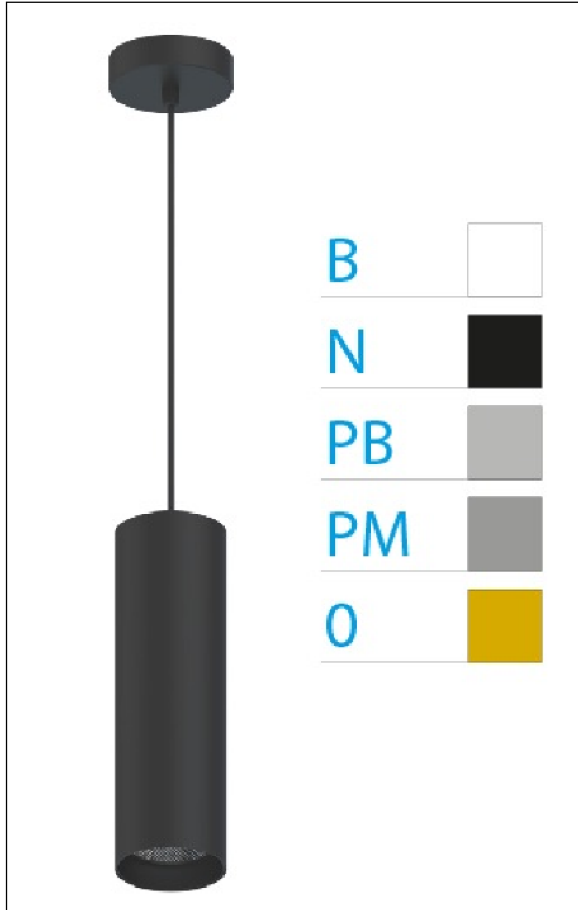

DOWNLIGHT ELLEN COLGANTE NEGRO 7W 4000K 18° PB PUSH

Lighting with you

REFERENCIA	61401C18PBA
EAN-13	8433973545384
CONSUMO	7W
°K	4000K
COLOR ITEM	Negro
MATERIAL PRODUCTO	Aluminio + PC
COLOR DIFUSOR	Plata Brillo
LUMENS/WATT	90Lm/W
LUMENS CHIP	630LM
CHIP	LUMINUS
NUMERO CHIPS	1 PCS
DRIVER	HEP
VIDA UTIL	30000H
FLICKER	No Flicker
%THD	≤12%
FACTOR DE POTENCIA	≥0.90
SDCM	<5
REGULACION	PUSH
IP	20
IK	IK06
PROT.SOBRETENSIONES	1KV
ORIENTABLE	No
ANGULO APERTURA	18°
TEMP. TRABAJ	-20°+45°
VOLTAJE ENTRADA	AC200V-240V
CLASE	CLASE II
VOLTAJE SALIDA	32-42V
FRECUENCIA	50/60HZ
mA	150mA
CRI	≥90
UGR	<16
DIAMETRO	45mm
ALTURA	210mm
PESO	0,30Kg
GARANTIA	5 Años
CERTIFICADO	CE & RoHS