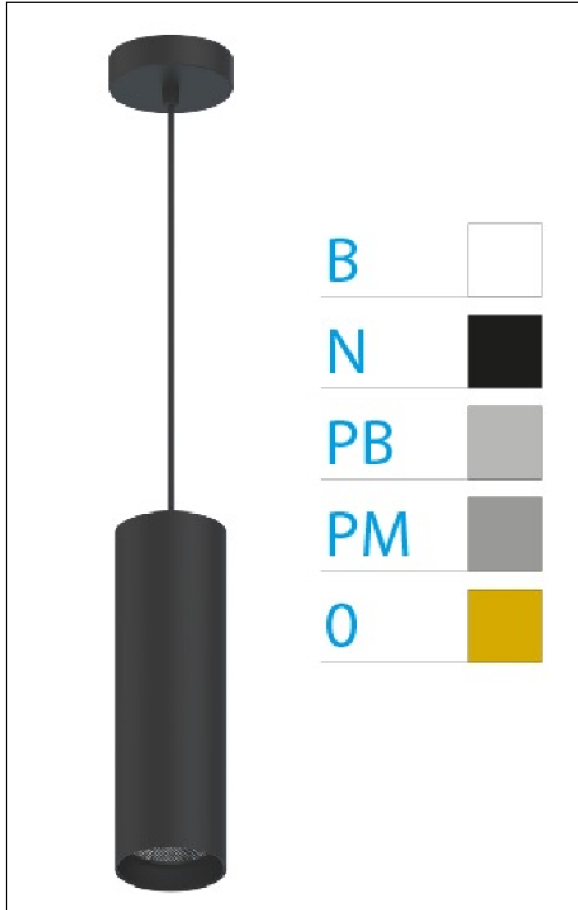

DOWNLIGHT ELLEN COLGANTE NEGRO 7W 4000K 18° PB S/R

Lighting with you

REFERENCIA	61401C18PBSR
EAN-13	8433973545230
CONSUMO	7W
°K	4000K
COLOR ITEM	Negro
MATERIAL PRODUCTO	Aluminio + PC
COLOR DIFUSOR	Plata Brillo
LUMENS/WATT	90Lm/W
LUMENS CHIP	630LM
CHIP	LUMINUS
NUMERO CHIPS	1 PCS
DRIVER	HEP
VIDA UTIL	30000H
FLICKER	No Flicker
%THD	≤12%
FACTOR DE POTENCIA	≥0.90
SDCM	<5
REGULACION	S/R
IP	20
IK	IK06
PROT.SOBRETENSIONES	1KV
ORIENTABLE	No
ANGULO APERTURA	18°
TEMP. TRABAJO	-20°+45°
VOLTAJE ENTRADA	AC200V-240V
CLASE	CLASE II
VOLTAJE SALIDA	32-42V
FRECUENCIA	50/60HZ
mA	150mA
CRI	≥90
UGR	<16
DIAMETRO	45mm
ALTURA	210mm
PESO	0,30Kg
GARANTIA	5 Años
CERTIFICADO	CE & RoHS