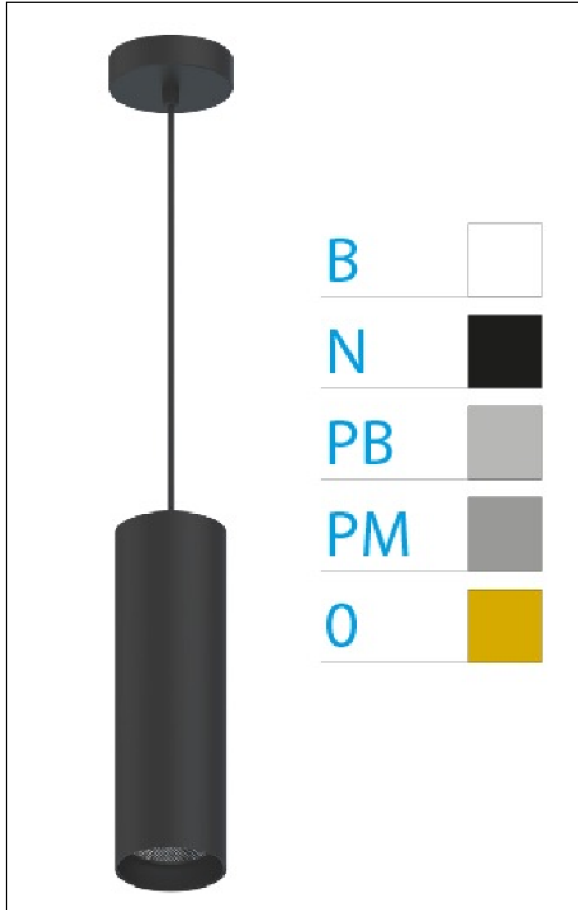

# DOWNLIGHT ELLEN COLGANTE NEGRO 7W 4000K 18° PM S/R

*Lighting with you*

<b>REFERENCIA</b>	61401C18PMSR
<b>EAN-13</b>	8433973545223
<b>CONSUMO</b>	7W
<b>°K</b>	4000K
<b>COLOR ITEM</b>	Negro
<b>MATERIAL PRODUCTO</b>	Aluminio + PC
<b>COLOR DIFUSOR</b>	Plata Mate
<b>LUMENS/WATT</b>	90Lm/W
<b>LUMENS CHIP</b>	630LM
<b>CHIP</b>	LUMINUS
<b>NUMERO CHIPS</b>	1 PCS
<b>DRIVER</b>	HEP
<b>VIDA UTIL</b>	30000H
<b>FLICKER</b>	No Flicker
<b>%THD</b>	≤12%
<b>FACTOR DE POTENCIA</b>	≥0.90
<b>SDCM</b>	<5
<b>REGULACION</b>	S/R
<b>IP</b>	20
<b>IK</b>	IK06
<b>PROT.SOBRETENSIONES</b>	1KV
<b>ORIENTABLE</b>	No
<b>ANGULO APERTURA</b>	18°
<b>TEMP. TRABAJ</b>	-20°+45°
<b>VOLTAJE ENTRADA</b>	AC200V-240V
<b>CLASE</b>	CLASE II
<b>VOLTAJE SALIDA</b>	32-42V
<b>FRECUENCIA</b>	50/60HZ
<b>mA</b>	150mA
<b>CRI</b>	≥90
<b>UGR</b>	<16
<b>DIAMETRO</b>	45mm
<b>ALTURA</b>	210mm
<b>PESO</b>	0,30Kg
<b>GARANTIA</b>	5 Años
<b>CERTIFICADO</b>	CE & RoHS