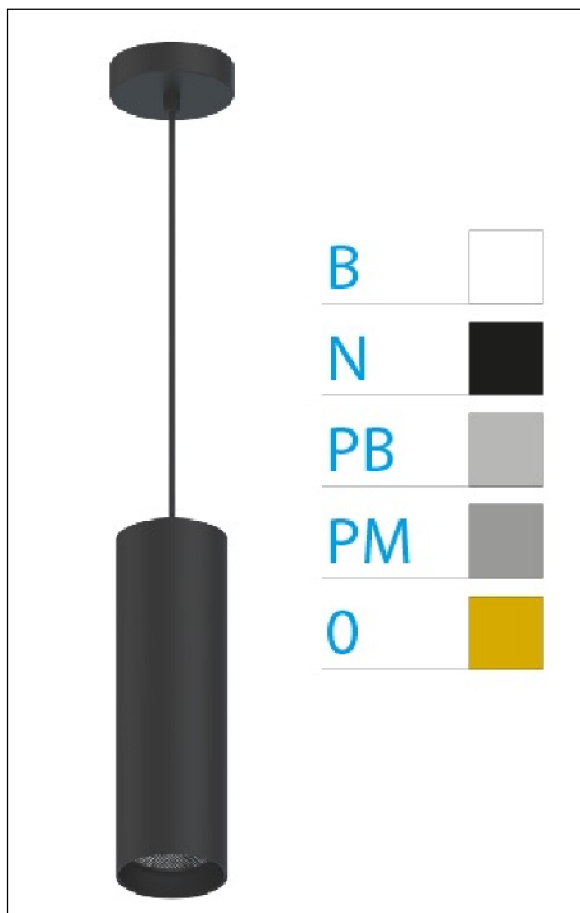

DOWNLIGHT ELLEN COLGANTE NEGRO 7W 4000K 30° BL PUSH

Lighting with you

REFERENCIA	61401C30BA
EAN-13	8433973545407
CONSUMO	7W
°K	4000K
COLOR ITEM	Negro
MATERIAL PRODUCTO	Aluminio + PC
COLOR DIFUSOR	Blanco
LUMENS/WATT	90Lm/W
LUMENS CHIP	630LM
CHIP	LUMINUS
NUMERO CHIPS	1 PCS
DRIVER	HEP
VIDA UTIL	30000H
FLICKER	No Flicker
%THD	≤12%
FACTOR DE POTENCIA	≥0.90
SDCM	<5
REGULACION	PUSH
IP	20
IK	IK06
PROT.SOBRETENSIONES	1KV
ORIENTABLE	No
ANGULO APERTURA	30°
TEMP. TRABAJO	-20°+45°
VOLTAJE ENTRADA	AC200V-240V
CLASE	CLASE II
VOLTAJE SALIDA	32-42V
FRECUENCIA	50/60HZ
mA	150mA
CRI	≥90
UGR	<16
DIAMETRO	45mm
ALTURA	210mm
PESO	0,30Kg
GARANTIA	5 Años
CERTIFICADO	CE & RoHS