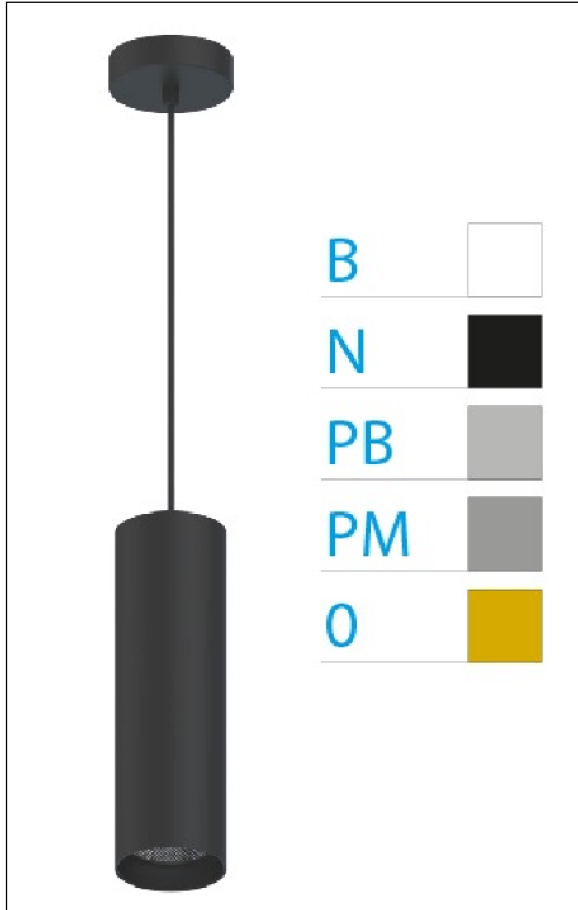

DOWNLIGHT ELLEN COLGANTE NEGRO 7W 4000K 30° BL S/R

Lighting with you

REFERENCIA	61401C30BSR
EAN-13	8433973545254
CONSUMO	7W
°K	4000K
COLOR ITEM	Negro
MATERIAL PRODUCTO	Aluminio + PC
COLOR DIFUSOR	Blanco
LUMENS/WATT	90Lm/W
LUMENS CHIP	630LM
CHIP	LUMINUS
NUMERO CHIPS	1 PCS
DRIVER	HEP
VIDA UTIL	30000H
FLICKER	No Flicker
%THD	≤12%
FACTOR DE POTENCIA	≥0.90
SDCM	<5
REGULACION	S/R
IP	20
IK	IK06
PROT.SOBRETENSIONES	1KV
ORIENTABLE	No
ANGULO APERTURA	30°
TEMP. TRABAJO	-20°+45°
VOLTAJE ENTRADA	AC200V-240V
CLASE	CLASE II
VOLTAJE SALIDA	32-42V
FRECUENCIA	50/60HZ
mA	150mA
CRI	≥90
UGR	<16
DIAMETRO	45mm
ALTURA	210mm
PESO	0,30Kg
GARANTIA	5 Años
CERTIFICADO	CE & RoHS