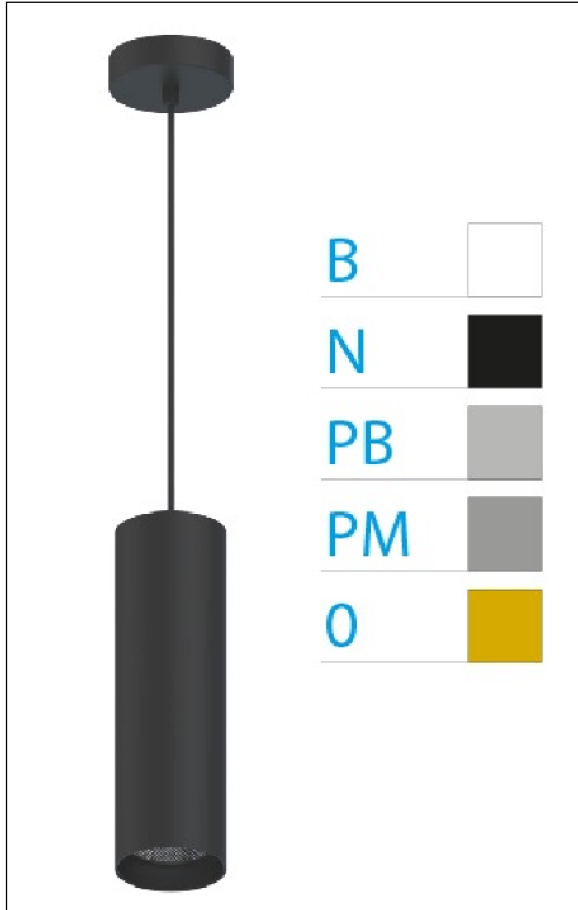

DOWNLIGHT ELLEN COLGANTE NEGRO 7W 4000K 30° NG 1-10V

Lighting with you

REFERENCIA	61401C30NB
EAN-13	8433973545568
CONSUMO	7W
°K	4000K
COLOR ITEM	Negro
MATERIAL PRODUCTO	Aluminio + PC
COLOR DIFUSOR	Negro
LUMENS/WATT	90Lm/W
LUMENS CHIP	630LM
CHIP	LUMINUS
NUMERO CHIPS	1 PCS
DRIVER	HEP
VIDA UTIL	30000H
FLICKER	No Flicker
%THD	≤12%
FACTOR DE POTENCIA	≥0.90
SDCM	<5
REGULACION	1-10V
IP	20
IK	IK06
PROT.SOBRETENSIONES	1KV
ORIENTABLE	No
ANGULO APERTURA	30°
TEMP. TRABAJ	-20°+45°
VOLTAJE ENTRADA	AC200V-240V
CLASE	CLASE II
VOLTAJE SALIDA	32-42V
FRECUENCIA	50/60HZ
mA	150mA
CRI	≥90
UGR	<16
DIAMETRO	45mm
ALTURA	210mm
PESO	0,30Kg
GARANTIA	5 Años
CERTIFICADO	CE & RoHS