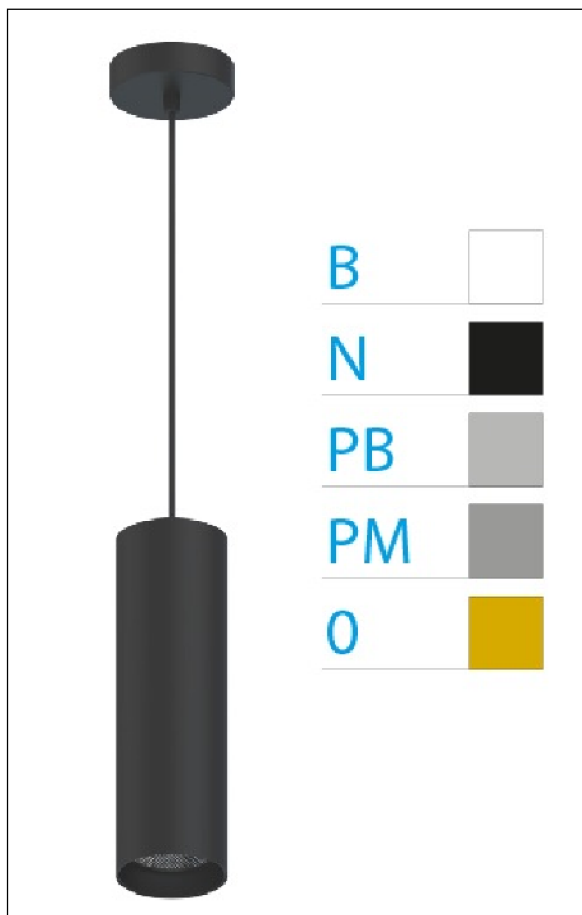

DOWNLIGHT ELLEN COLGANTE NEGRO 7W 4000K 30° OR 1-10V

Lighting with you

REFERENCIA	61401C300B
EAN-13	8433973545599
CONSUMO	7W
°K	4000K
COLOR ITEM	Negro
MATERIAL PRODUCTO	Aluminio + PC
COLOR DIFUSOR	Oro
LUMENS/WATT	90Lm/W
LUMENS CHIP	630LM
CHIP	LUMINUS
NUMERO CHIPS	1 PCS
DRIVER	HEP
VIDA UTIL	30000H
FLICKER	No Flicker
%THD	≤12%
FACTOR DE POTENCIA	≥0.90
SDCM	<5
REGULACION	1-10V
IP	20
IK	IK06
PROT.SOBRETENSIONES	1KV
ORIENTABLE	No
ANGULO APERTURA	30°
TEMP. TRABAJO	-20°+45°
VOLTAJE ENTRADA	AC200V-240V
CLASE	CLASE II
VOLTAJE SALIDA	32-42V
FRECUENCIA	50/60HZ
mA	150mA
CRI	≥90
UGR	<16
DIAMETRO	45mm
ALTURA	210mm
PESO	0,30Kg
GARANTIA	5 Años
CERTIFICADO	CE & RoHS