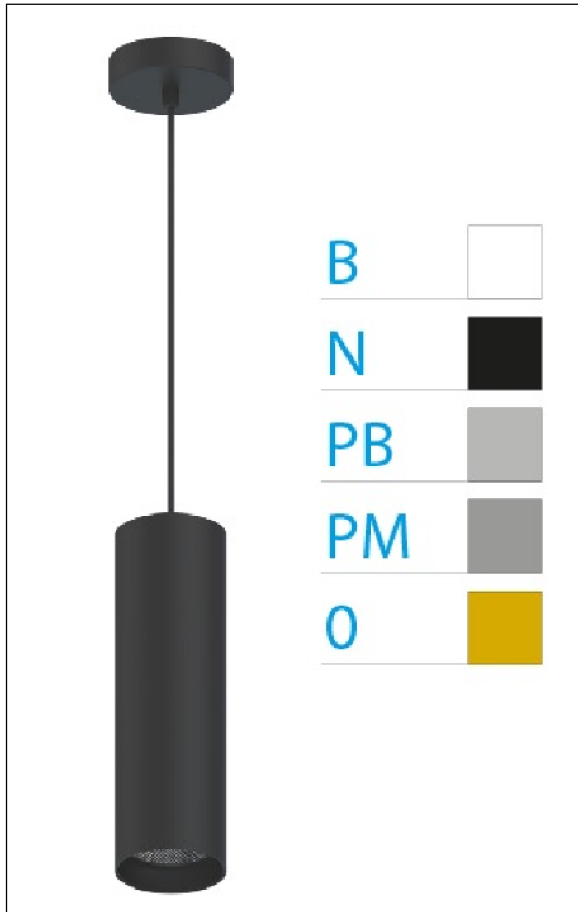

# DOWNLIGHT ELLEN COLGANTE NEGRO 7W 4000K 30° PB 1-10V

*Lighting with you*

<b>REFERENCIA</b>	61401C30PBB
<b>EAN-13</b>	8433973545582
<b>CONSUMO</b>	7W
<b>°K</b>	4000K
<b>COLOR ITEM</b>	Negro
<b>MATERIAL PRODUCTO</b>	Aluminio + PC
<b>COLOR DIFUSOR</b>	Plata Brillo
<b>LUMENS/WATT</b>	90Lm/W
<b>LUMENS CHIP</b>	630LM
<b>CHIP</b>	LUMINUS
<b>NUMERO CHIPS</b>	1 PCS
<b>DRIVER</b>	HEP
<b>VIDA UTIL</b>	30000H
<b>FLICKER</b>	No Flicker
<b>%THD</b>	≤12%
<b>FACTOR DE POTENCIA</b>	≥0.90
<b>SDCM</b>	<5
<b>REGULACION</b>	1-10V
<b>IP</b>	20
<b>IK</b>	IK06
<b>PROT.SOBRETENSIONES</b>	1KV
<b>ORIENTABLE</b>	No
<b>ANGULO APERTURA</b>	30°
<b>TEMP. TRABAJO</b>	-20°+45°
<b>VOLTAJE ENTRADA</b>	AC200V-240V
<b>CLASE</b>	CLASE II
<b>VOLTAJE SALIDA</b>	32-42V
<b>FRECUENCIA</b>	50/60HZ
<b>mA</b>	150mA
<b>CRI</b>	≥90
<b>UGR</b>	<16
<b>DIAMETRO</b>	45mm
<b>ALTURA</b>	210mm
<b>PESO</b>	0,30Kg
<b>GARANTIA</b>	5 Años
<b>CERTIFICADO</b>	CE & RoHS