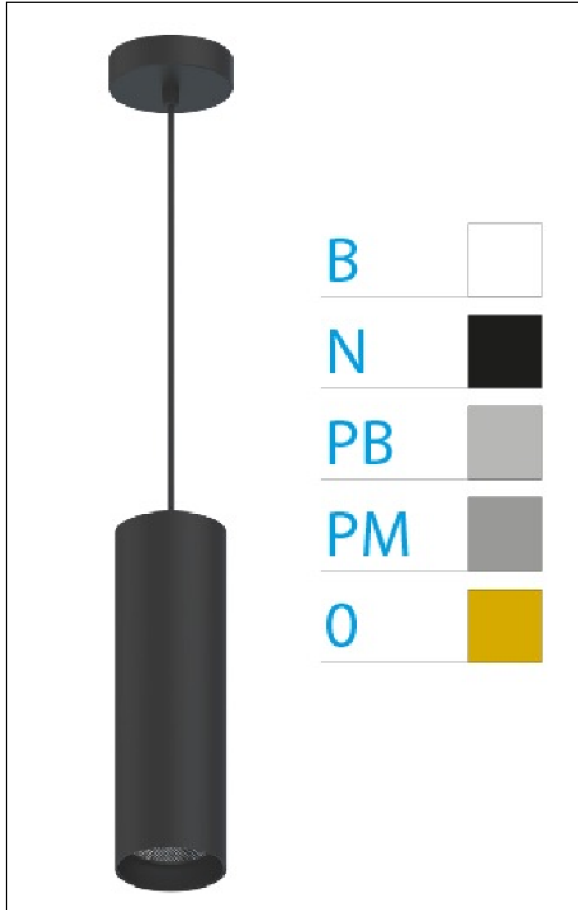

DOWNLIGHT ELLEN COLGANTE NEGRO 7W 4000K 30° PB S/R

Lighting with you

REFERENCIA	61401C30PBSR
EAN-13	8433973545285
CONSUMO	7W
°K	4000K
COLOR ITEM	Negro
MATERIAL PRODUCTO	Aluminio + PC
COLOR DIFUSOR	Plata Brillo
LUMENS/WATT	90Lm/W
LUMENS CHIP	630LM
CHIP	LUMINUS
NUMERO CHIPS	1 PCS
DRIVER	HEP
VIDA UTIL	30000H
FLICKER	No Flicker
%THD	≤12%
FACTOR DE POTENCIA	≥0.90
SDCM	<5
REGULACION	S/R
IP	20
IK	IK06
PROT.SOBRETENSIONES	1KV
ORIENTABLE	No
ANGULO APERTURA	30°
TEMP. TRABAJ	-20°+45°
VOLTAJE ENTRADA	AC200V-240V
CLASE	CLASE II
VOLTAJE SALIDA	32-42V
FRECUENCIA	50/60HZ
mA	150mA
CRI	≥90
UGR	<16
DIAMETRO	45mm
ALTURA	210mm
PESO	0,30Kg
GARANTIA	5 Años
CERTIFICADO	CE & RoHS