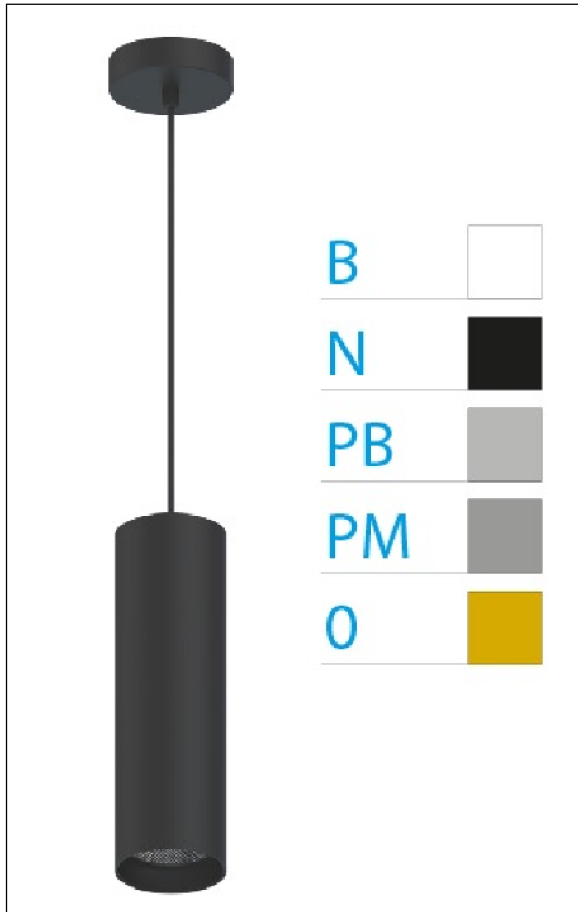

DOWNLIGHT ELLEN COLGANTE NEGRO 7W 4000K 40° NG PUSH

Lighting with you

REFERENCIA	61401C40NA
EAN-13	8433973545469
CONSUMO	7W
°K	4000K
COLOR ITEM	Negro
MATERIAL PRODUCTO	Aluminio + PC
COLOR DIFUSOR	Negro
LUMENS/WATT	90Lm/W
LUMENS CHIP	630LM
CHIP	LUMINUS
NUMERO CHIPS	1 PCS
DRIVER	HEP
VIDA UTIL	30000H
FLICKER	No Flicker
%THD	≤12%
FACTOR DE POTENCIA	≥0.90
SDCM	<5
REGULACION	PUSH
IP	20
IK	IK06
PROT.SOBRETENSIONES	1KV
ORIENTABLE	No
ANGULO APERTURA	40°
TEMP. TRABAJ	-20°+45°
VOLTAJE ENTRADA	AC200V-240V
CLASE	CLASE II
VOLTAJE SALIDA	32-42V
FRECUENCIA	50/60HZ
mA	150mA
CRI	≥90
UGR	<16
DIAMETRO	45mm
ALTURA	210mm
PESO	0,30Kg
GARANTIA	5 Años
CERTIFICADO	CE & RoHS