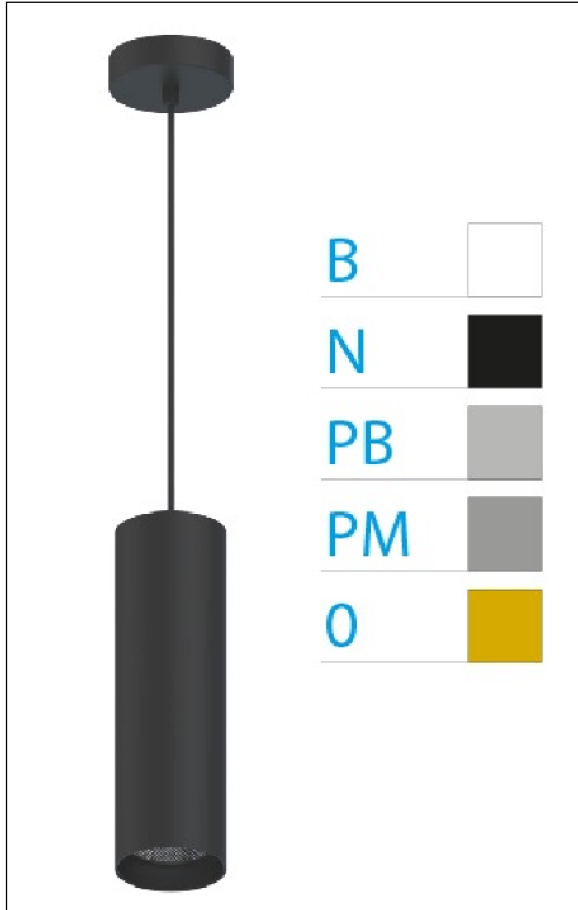

# DOWNLIGHT ELLEN COLGANTE NEGRO 7W 4000K 40° PB 1-10V

*Lighting with you*

<b>REFERENCIA</b>	61401C40PBB
<b>EAN-13</b>	8433973545636
<b>CONSUMO</b>	7W
<b>°K</b>	4000K
<b>COLOR ITEM</b>	Negro
<b>MATERIAL PRODUCTO</b>	Aluminio + PC
<b>COLOR DIFUSOR</b>	Plata Brillo
<b>LUMENS/WATT</b>	90Lm/W
<b>LUMENS CHIP</b>	630LM
<b>CHIP</b>	LUMINUS
<b>NUMERO CHIPS</b>	1 PCS
<b>DRIVER</b>	HEP
<b>VIDA UTIL</b>	30000H
<b>FLICKER</b>	No Flicker
<b>%THD</b>	≤12%
<b>FACTOR DE POTENCIA</b>	≥0.90
<b>SDCM</b>	<5
<b>REGULACION</b>	1-10V
<b>IP</b>	20
<b>IK</b>	IK06
<b>PROT.SOBRETENSIONES</b>	1KV
<b>ORIENTABLE</b>	No
<b>ANGULO APERTURA</b>	40°
<b>TEMP. TRABAJ</b>	-20°+45°
<b>VOLTAJE ENTRADA</b>	AC200V-240V
<b>CLASE</b>	CLASE II
<b>VOLTAJE SALIDA</b>	32-42V
<b>FRECUENCIA</b>	50/60HZ
<b>mA</b>	150mA
<b>CRI</b>	≥90
<b>UGR</b>	<16
<b>DIAMETRO</b>	45mm
<b>ALTURA</b>	210mm
<b>PESO</b>	0,30Kg
<b>GARANTIA</b>	5 Años
<b>CERTIFICADO</b>	CE & RoHS