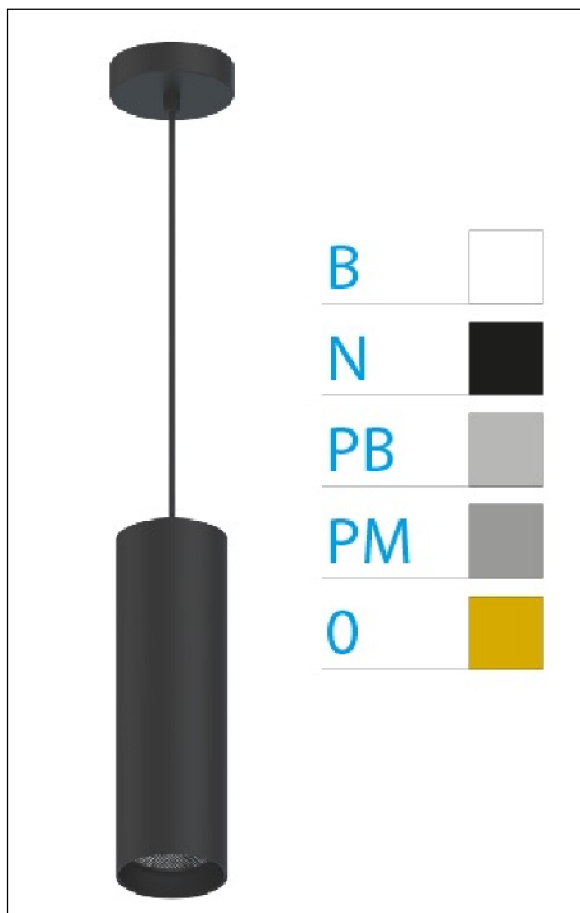

DOWNLIGHT ELLEN COLGANTE NEGRO 7W 4000K 40° PB S/R

Lighting with you

REFERENCIA	61401C40PBSR
EAN-13	8433973545339
CONSUMO	7W
°K	4000K
COLOR ITEM	Negro
MATERIAL PRODUCTO	Aluminio + PC
COLOR DIFUSOR	Plata Brillo
LUMENS/WATT	90Lm/W
LUMENS CHIP	630LM
CHIP	LUMINUS
NUMERO CHIPS	1 PCS
DRIVER	HEP
VIDA UTIL	30000H
FLICKER	No Flicker
%THD	≤12%
FACTOR DE POTENCIA	≥0.90
SDCM	<5
REGULACION	S/R
IP	20
IK	IK06
PROT.SOBRETENSIONES	1KV
ORIENTABLE	No
ANGULO APERTURA	40°
TEMP. TRABAJO	-20°+45°
VOLTAJE ENTRADA	AC200V-240V
CLASE	CLASE II
VOLTAJE SALIDA	32-42V
FRECUENCIA	50/60HZ
mA	150mA
CRI	≥90
UGR	<16
DIAMETRO	45mm
ALTURA	210mm
PESO	0,30Kg
GARANTIA	5 Años
CERTIFICADO	CE & RoHS