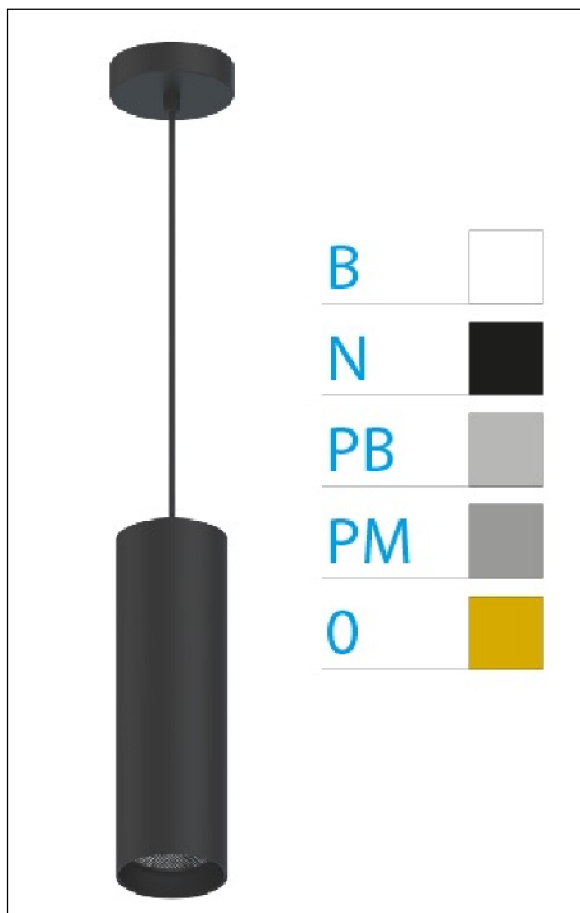

DOWNLIGHT ELLEN COLGANTE NEGRO 7W 4000K 40° PM S/R

Lighting with you

REFERENCIA	61401C40PMSR
EAN-13	8433973545322
CONSUMO	7W
°K	4000K
COLOR ITEM	Negro
MATERIAL PRODUCTO	Aluminio + PC
COLOR DIFUSOR	Plata Mate
LUMENS/WATT	90Lm/W
LUMENS CHIP	630LM
CHIP	LUMINUS
NUMERO CHIPS	1 PCS
DRIVER	HEP
VIDA UTIL	30000H
FLICKER	No Flicker
%THD	≤12%
FACTOR DE POTENCIA	≥0.90
SDCM	<5
REGULACION	S/R
IP	20
IK	IK06
PROT.SOBRETENSIONES	1KV
ORIENTABLE	No
ANGULO APERTURA	40°
TEMP. TRABAJ	-20°+45°
VOLTAJE ENTRADA	AC200V-240V
CLASE	CLASE II
VOLTAJE SALIDA	32-42V
FRECUENCIA	50/60HZ
mA	150mA
CRI	≥90
UGR	<16
DIAMETRO	45mm
ALTURA	210mm
PESO	0,30Kg
GARANTIA	5 Años
CERTIFICADO	CE & RoHS