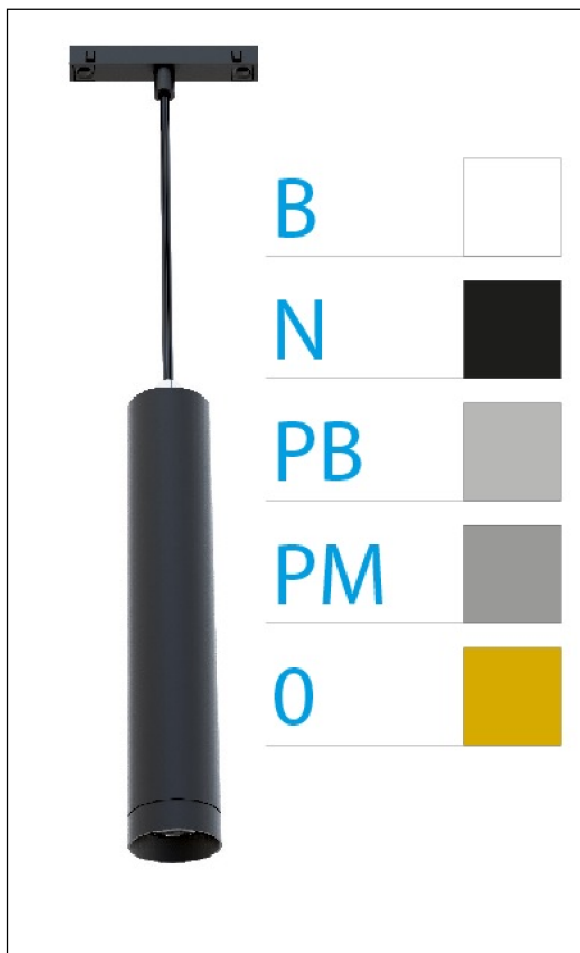

DOWNLIGHT ELLEN COLGANTE CARRIL NEGRO

7W 4000K 18° ORO PUSH

REFERENCIA	61401CC180A
EAN-13	8433973554997
CONSUMO	7W
°K	4000K
COLOR ITEM	Negro
MATERIAL PRODUCTO	Aluminio+PC
COLOR DIFUSOR	Oro
LUMENS/WATIO	90Lm/W
LUMENS CHIP	630LM
CHIP	LUMINUS
NUMERO CHIPS	1 PCS
DRIVER	HEP
VIDA UTIL	30000H
FLICKER	No Flicker
%THD	≤12%
FACTOR DE POTENCIA	PF ≥0.90
SDCM	<5
REGULACION	PUSH
IP	IP20
IK	IK06
PROT.SOBRETENSIONES	1KV
ORIENTABLE	No
ANGULO APERTURA	18°
TEMP. TRABAJ	-20°+45°
VOLTAJE SALIDA	AC200V-240V
VOLTAJE ENTRADA	32-42V
FRECUENCIA	50/60HZ
mA	150mA
CRI	≥90
UGR	<16
DIAMETRO	45mm
ALTURA	210mm
PESO	0,30Kg
GARANTIA	5 AÑOS
CERTIFICADO	CE & RoHS