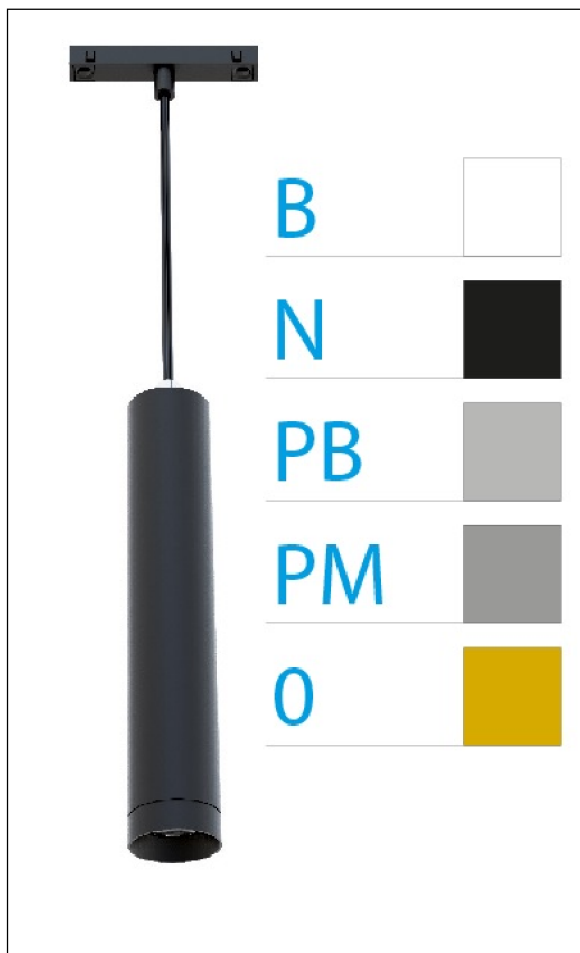

DOWNLIGHT ELLEN COLGANTE CARRIL NEGRO 7W 4000K 30° NEGRO PUSH

Lighting with you

| | |
|----------------------------|---------------|
| REFERENCIA | 61401CC30NA |
| EAN-13 | 8433973555017 |
| CONSUMO | 7W |
| °K | 4000K |
| COLOR ITEM | Negro |
| MATERIAL PRODUCTO | Aluminio+PC |
| COLOR DIFUSOR | Negro |
| LUMENS/WATIO | 90Lm/W |
| LUMENS CHIP | 630LM |
| CHIP | LUMINUS |
| NUMERO CHIPS | 1 PCS |
| DRIVER | HEP |
| VIDA UTIL | 30000H |
| FLICKER | No Flicker |
| %THD | ≤12% |
| FACTOR DE POTENCIA | PF ≥0.90 |
| SDCM | <5 |
| REGULACION | PUSH |
| IP | IP20 |
| IK | IK06 |
| PROT.SOBRETENSIONES | 1KV |
| ORIENTABLE | No |
| ANGULO APERTURA | 30° |
| TEMP. TRABAJ | -20°+45° |
| VOLTAJE SALIDA | AC200V-240V |
| VOLTAJE ENTRADA | 32-42V |
| FRECUENCIA | 50/60HZ |
| mA | 150mA |
| CRI | ≥90 |
| UGR | <16 |
| DIAMETRO | 45mm |
| ALTURA | 210mm |
| PESO | 0,30Kg |
| GARANTIA | 5 AÑOS |
| CERTIFICADO | CE & RoHS |