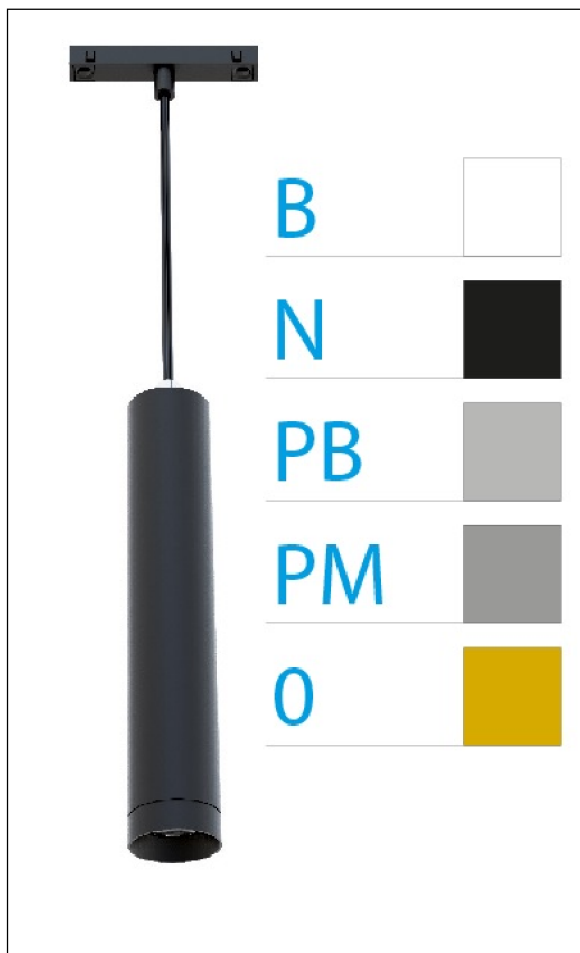

DOWNLIGHT ELLEN COLGANTE CARRIL NEGRO

7W 4000K 30° ORO 1-10V

Lighting with you

REFERENCIA	61401CC300B
EAN-13	8433973555192
CONSUMO	7W
°K	4000K
COLOR ITEM	Negro
MATERIAL PRODUCTO	Aluminio+PC
COLOR DIFUSOR	Oro
LUMENS/WATIO	90Lm/W
LUMENS CHIP	630LM
CHIP	LUMINUS
NUMERO CHIPS	1 PCS
DRIVER	HEP
VIDA UTIL	30000H
FLICKER	No Flicker
%THD	≤12%
FACTOR DE POTENCIA	PF ≥0.90
SDCM	<5
REGULACION	1-10V
IP	IP20
IK	IK06
PROT.SOBRETENSIONES	1KV
ORIENTABLE	No
ANGULO APERTURA	30°
TEMP. TRABAJ	-20°+45°
VOLTAJE SALIDA	AC200V-240V
VOLTAJE ENTRADA	32-42V
FRECUENCIA	50/60HZ
mA	150mA
CRI	≥90
UGR	<16
DIAMETRO	45mm
ALTURA	210mm
PESO	0,30Kg
GARANTIA	5 AÑOS
CERTIFICADO	CE & RoHS