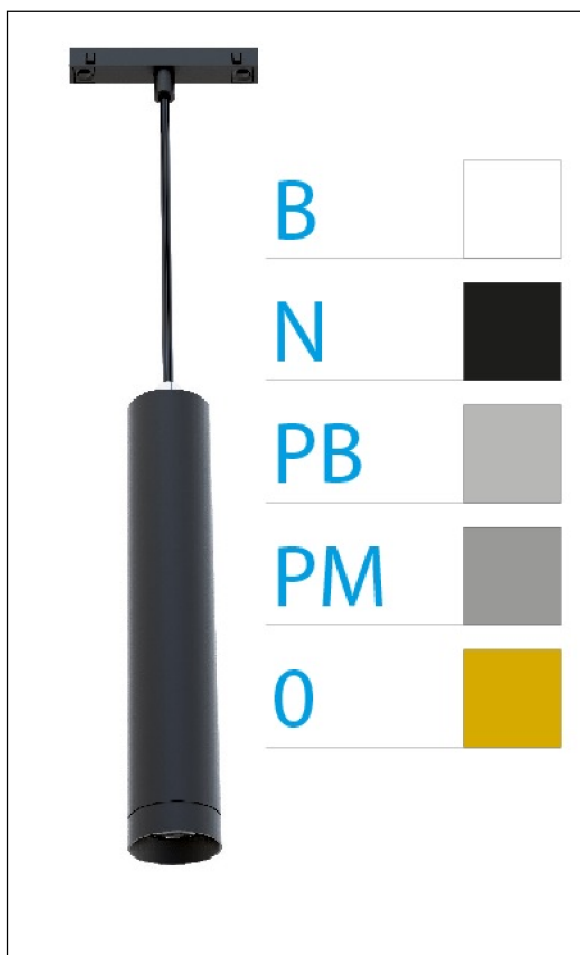

DOWNLIGHT ELLEN COLGANTE CARRIL NEGRO 7W 4000K 40° NEGRO PUSH

REFERENCIA	61401CC40NA
EAN-13	8433973555062
CONSUMO	7W
°K	4000K
COLOR ITEM	Negro
MATERIAL PRODUCTO	Aluminio+PC
COLOR DIFUSOR	Negro
LUMENS/WATIO	90Lm/W
LUMENS CHIP	630LM
CHIP	LUMINUS
NUMERO CHIPS	1 PCS
DRIVER	HEP
VIDA UTIL	30000H
FLICKER	No Flicker
%THD	≤12%
FACTOR DE POTENCIA	PF ≥0.90
SDCM	<5
REGULACION	PUSH
IP	IP20
IK	IK06
PROT.SOBRETENSIONES	1KV
ORIENTABLE	No
ANGULO APERTURA	40°
TEMP. TRABAJ	-20°+45°
VOLTAJE SALIDA	AC200V-240V
VOLTAJE ENTRADA	32-42V
FRECUENCIA	50/60HZ
mA	150mA
CRI	≥90
UGR	<16
DIAMETRO	45mm
ALTURA	210mm
PESO	0,30Kg
GARANTIA	5 AÑOS
CERTIFICADO	CE & RoHS