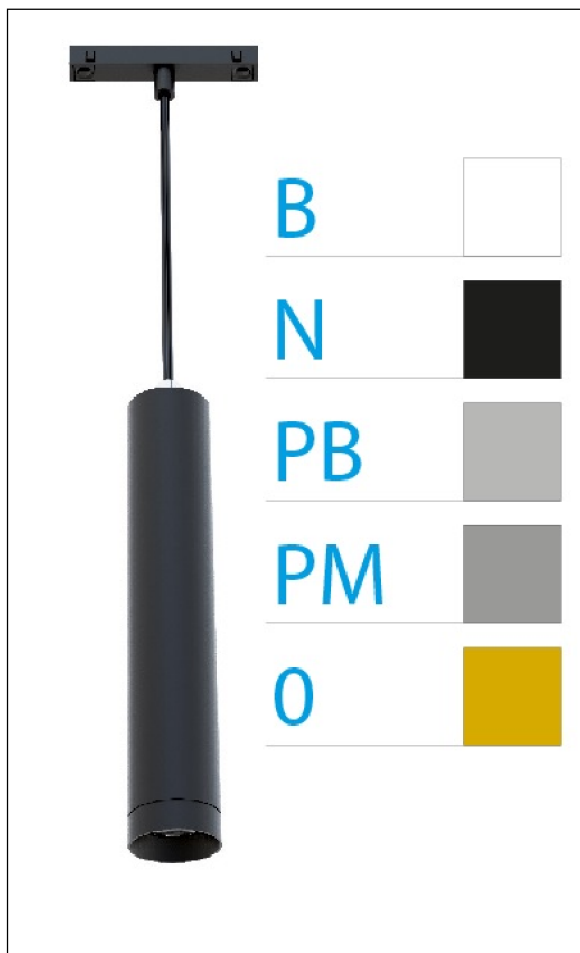

DOWNLIGHT ELLEN COLGANTE CARRIL NEGRO

7W 4000K 40° ORO PUSH

REFERENCIA	61401CC400A
EAN-13	8433973555093
CONSUMO	7W
°K	4000K
COLOR ITEM	Negro
MATERIAL PRODUCTO	Aluminio+PC
COLOR DIFUSOR	Oro
LUMENS/WATIO	90Lm/W
LUMENS CHIP	630LM
CHIP	LUMINUS
NUMERO CHIPS	1 PCS
DRIVER	HEP
VIDA UTIL	30000H
FLICKER	No Flicker
%THD	≤12%
FACTOR DE POTENCIA	PF ≥0.90
SDCM	<5
REGULACION	PUSH
IP	IP20
IK	IK06
PROT.SOBRETENSIONES	1KV
ORIENTABLE	No
ANGULO APERTURA	40°
TEMP. TRABAJ	-20°+45°
VOLTAJE SALIDA	AC200V-240V
VOLTAJE ENTRADA	32-42V
FRECUENCIA	50/60HZ
mA	150mA
CRI	≥90
UGR	<16
DIAMETRO	45mm
ALTURA	210mm
PESO	0,30Kg
GARANTIA	5 AÑOS
CERTIFICADO	CE & RoHS