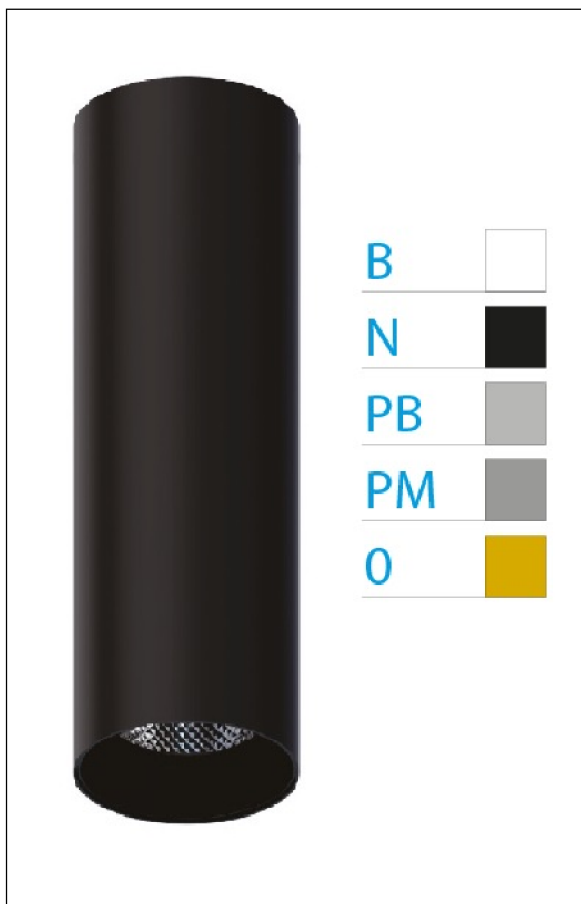

DOWNLIGHT ELLEN NEGRO SUPERFICIE 7W 4000K 18° BL PUSH

REFERENCIA	61401S18BA
EAN-13	8433973535750
CONSUMO	7W
°K	4000K
COLOR ITEM	Negro
MATERIAL PRODUCTO	Aluminio + PC
COLOR DIFUSOR	Blanco
LUMENS/WATT	90Lm/W
LUMENS CHIP	630LM
CHIP	LUMINUS
NUMERO CHIPS	1 PCS
DRIVER	HEP
VIDA UTIL	30000H
FLICKER	No Flicker
%THD	≤12%
FACTOR DE POTENCIA	≥0.90
SDCM	<5
REGULACION	PUSH
IP	20
IK	IK06
PROT.SOBRETENSIONES	1KV
ORIENTABLE	No
ANGULO APERTURA	18°
TEMP. TRABAJ	-20°+45°
VOLTAJE ENTRADA	AC200V-240V
CLASE	CLASE II
VOLTAJE SALIDA	32-42V
FRECUENCIA	50-60HZ
mA	150mA
CRI	≥90
UGR	<16
DIAMETRO	45mm
ALTURA	210mm
PESO	0,30Kg
GARANTIA	5 Años
CERTIFICADO	CE & RoHS