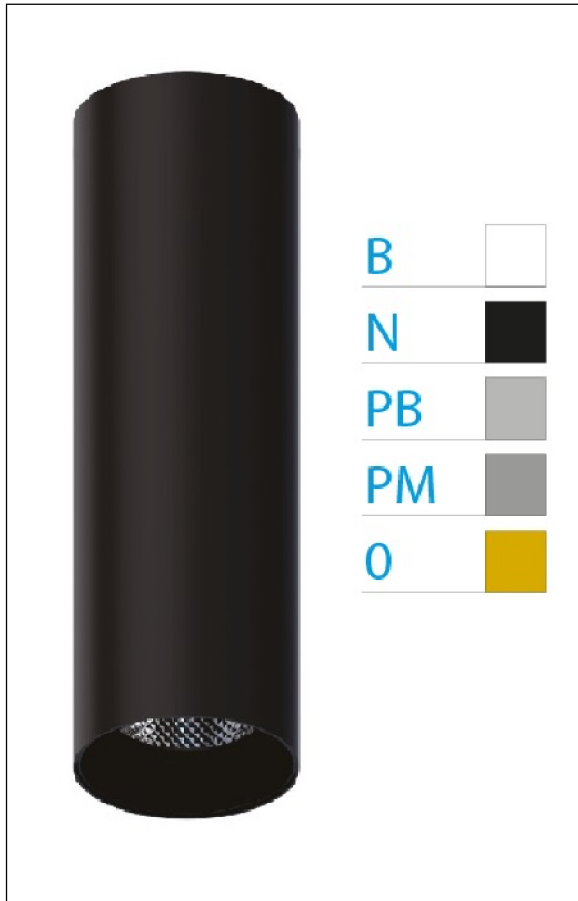

DOWNLIGHT ELLEN NEGRO SUPERFICIE 7W 4000K 18° BL 1-10V

REFERENCIA	61401S18BB
EAN-13	8433973535903
CONSUMO	7W
°K	4000K
COLOR ITEM	Negro
MATERIAL PRODUCTO	Aluminio + PC
COLOR DIFUSOR	Blanco
LUMENS/WATT	90Lm/W
LUMENS CHIP	630LM
CHIP	LUMINUS
NUMERO CHIPS	1 PCS
DRIVER	HEP
VIDA UTIL	30000H
FLICKER	No Flicker
%THD	≤12%
FACTOR DE POTENCIA	≥0.90
SDCM	<5
REGULACION	1-10V
IP	20
IK	IK06
PROT.SOBRETENSIONES	1KV
ORIENTABLE	No
ANGULO APERTURA	18°
TEMP. TRABAJ	-20°+45°
VOLTAJE ENTRADA	AC200V-240V
CLASE	CLASE II
VOLTAJE SALIDA	32-42V
FRECUENCIA	50-60HZ
mA	150mA
CRI	≥90
UGR	<16
DIAMETRO	45mm
ALTURA	210mm
PESO	0,30Kg
GARANTIA	5 Años
CERTIFICADO	CE & RoHS