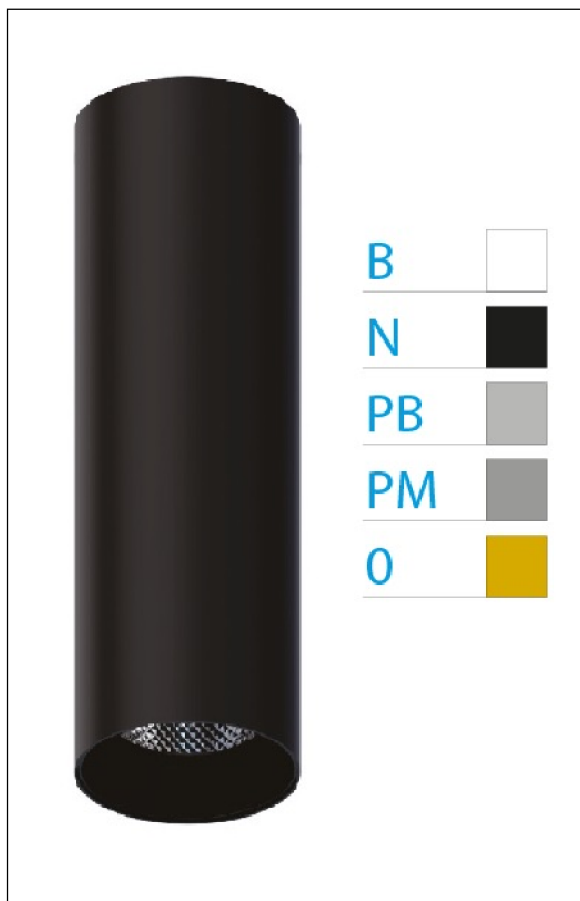

DOWNLIGHT ELLEN NEGRO SUPERFICIE 7W 4000K 18° OR 1-10V

REFERENCIA	61401S180B
EAN-13	8433973535941
CONSUMO	7W
°K	4000K
COLOR ITEM	Negro
MATERIAL PRODUCTO	Aluminio + PC
COLOR DIFUSOR	Oro
LUMENS/WATT	90Lm/W
LUMENS CHIP	630LM
CHIP	LUMINUS
NUMERO CHIPS	1 PCS
DRIVER	HEP
VIDA UTIL	30000H
FLICKER	No Flicker
%THD	≤12%
FACTOR DE POTENCIA	≥0.90
SDCM	<5
REGULACION	1-10V
IP	20
IK	IK06
PROT.SOBRETENSIONES	1KV
ORIENTABLE	No
ANGULO APERTURA	18°
TEMP. TRABAJ	-20°+45°
VOLTAJE ENTRADA	AC200V-240V
CLASE	CLASE II
VOLTAJE SALIDA	32-42V
FRECUENCIA	50-60HZ
mA	150mA
CRI	≥90
UGR	<16
DIAMETRO	45mm
ALTURA	210mm
PESO	0,30Kg
GARANTIA	5 Años
CERTIFICADO	CE & RoHS