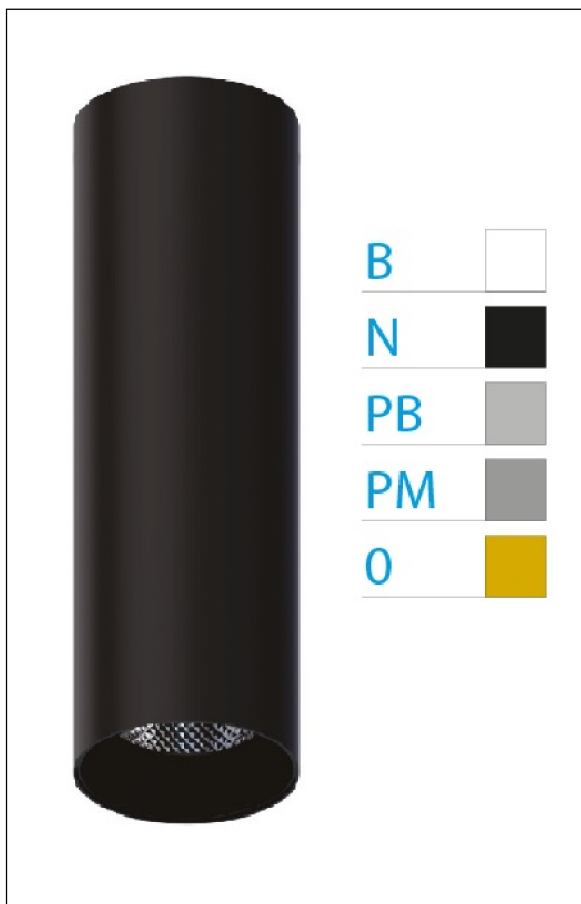

DOWNLIGHT ELLEN NEGRO SUPERFICIE 7W 4000K 18° OR DALI

REFERENCIA	61401S180C
EAN-13	8433973536092
CONSUMO	7W
°K	4000K
COLOR ITEM	Negro
MATERIAL PRODUCTO	Aluminio + PC
COLOR DIFUSOR	Oro
LUMENS/WATT	90Lm/W
LUMENS CHIP	630LM
CHIP	LUMINUS
NUMERO CHIPS	1 PCS
DRIVER	HEP
VIDA UTIL	30000H
FLICKER	No Flicker
%THD	≤12%
FACTOR DE POTENCIA	≥0.90
SDCM	<5
REGULACION	DALI
IP	20
IK	IK06
PROT.SOBRETENSIONES	1KV
ORIENTABLE	No
ANGULO APERTURA	18°
TEMP. TRABAJ	-20°+45°
VOLTAJE ENTRADA	AC200V-240V
CLASE	CLASE II
VOLTAJE SALIDA	32-42V
FRECUENCIA	50-60HZ
mA	150mA
CRI	≥90
UGR	<16
DIAMETRO	45mm
ALTURA	210mm
PESO	0,30Kg
GARANTIA	5 Años
CERTIFICADO	CE & RoHS