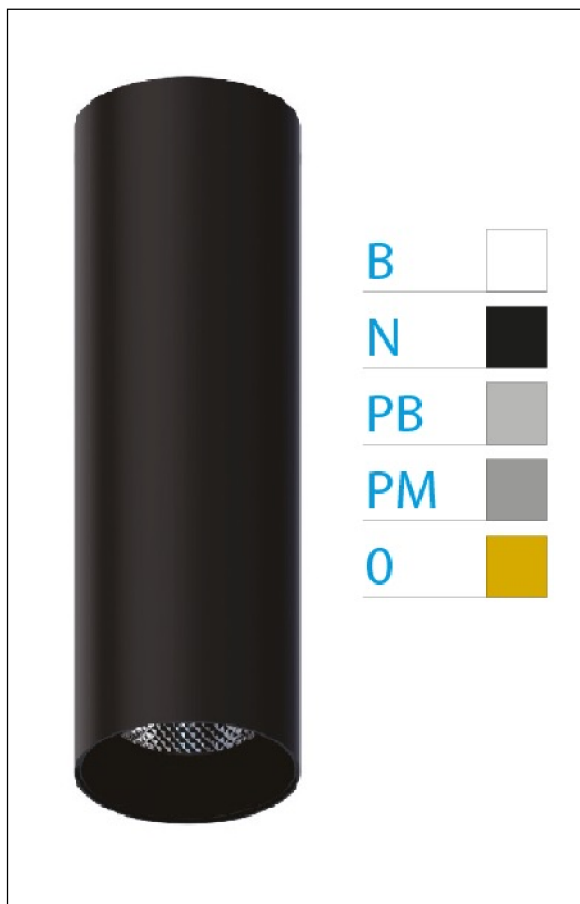

DOWNLIGHT ELLEN NEGRO SUPERFICIE 7W 4000K 18° PB PUSH

REFERENCIA	61401S18PBA
EAN-13	8433973535781
CONSUMO	7W
°K	4000K
COLOR ITEM	Negro
MATERIAL PRODUCTO	Aluminio + PC
COLOR DIFUSOR	Plata Brillo
LUMENS/WATT	90Lm/W
LUMENS CHIP	630LM
CHIP	LUMINUS
NUMERO CHIPS	1 PCS
DRIVER	HEP
VIDA UTIL	30000H
FLICKER	No Flicker
%THD	≤12%
FACTOR DE POTENCIA	≥0.90
SDCM	<5
REGULACION	PUSH
IP	20
IK	IK06
PROT.SOBRETENSIONES	1KV
ORIENTABLE	No
ANGULO APERTURA	18°
TEMP. TRABAJ	-20°+45°
VOLTAJE ENTRADA	AC200V-240V
CLASE	CLASE II
VOLTAJE SALIDA	32-42V
FRECUENCIA	50-60HZ
mA	150mA
CRI	≥90
UGR	<16
DIAMETRO	45mm
ALTURA	210mm
PESO	0,30Kg
GARANTIA	5 Años
CERTIFICADO	CE & RoHS