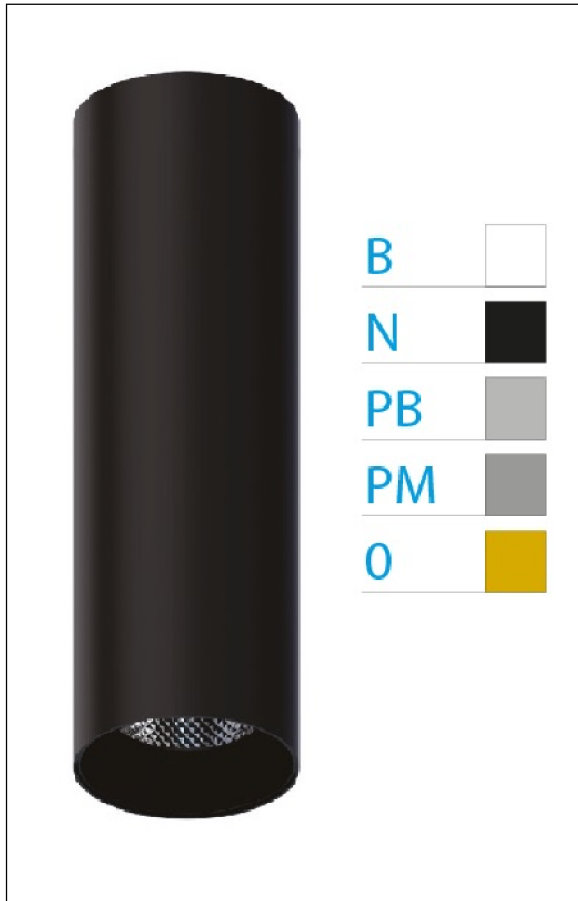

DOWNLIGHT ELLEN NEGRO SUPERFICIE 7W 4000K 18° PB 1-10V

REFERENCIA	61401S18PBB
EAN-13	8433973535934
CONSUMO	7W
°K	4000K
COLOR ITEM	Negro
MATERIAL PRODUCTO	Aluminio + PC
COLOR DIFUSOR	Plata Brillo
LUMENS/WATT	90Lm/W
LUMENS CHIP	630LM
CHIP	LUMINUS
NUMERO CHIPS	1 PCS
DRIVER	HEP
VIDA UTIL	30000H
FLICKER	No Flicker
%THD	≤12%
FACTOR DE POTENCIA	≥0.90
SDCM	<5
REGULACION	1-10V
IP	20
IK	IK06
PROT.SOBRETENSIONES	1KV
ORIENTABLE	No
ANGULO APERTURA	18°
TEMP. TRABAJ	-20°+45°
VOLTAJE ENTRADA	AC200V-240V
CLASE	CLASE II
VOLTAJE SALIDA	32-42V
FRECUENCIA	50-60HZ
mA	150mA
CRI	≥90
UGR	<16
DIAMETRO	45mm
ALTURA	210mm
PESO	0,30Kg
GARANTIA	5 Años
CERTIFICADO	CE & RoHS