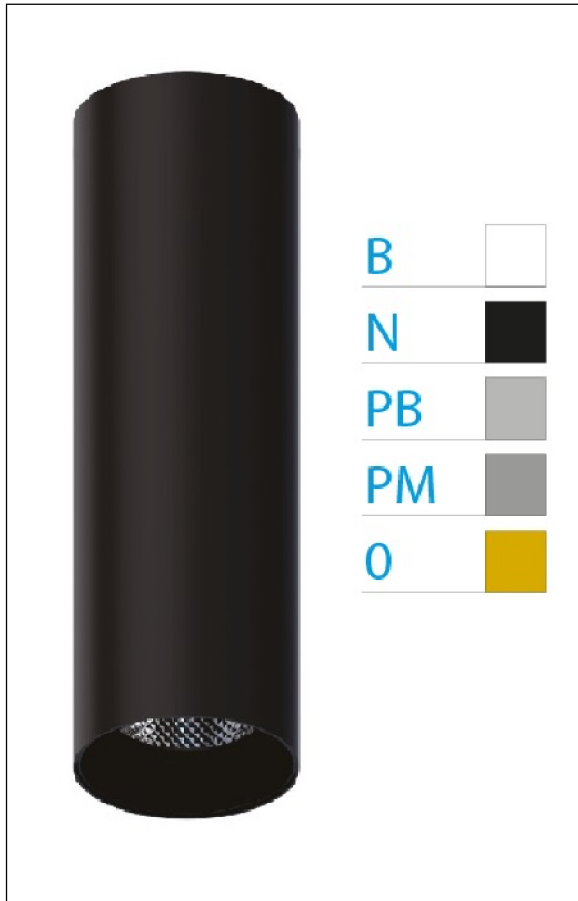

DOWNLIGHT ELLEN NEGRO SUPERFICIE 7W 4000K 18° PB DALI

REFERENCIA	61401S18PBC
EAN-13	8433973536085
CONSUMO	7W
°K	4000K
COLOR ITEM	Negro
MATERIAL PRODUCTO	Aluminio + PC
COLOR DIFUSOR	Plata Brillo
LUMENS/WATT	90Lm/W
LUMENS CHIP	630LM
CHIP	LUMINUS
NUMERO CHIPS	1 PCS
DRIVER	HEP
VIDA UTIL	30000H
FLICKER	No Flicker
%THD	≤12%
FACTOR DE POTENCIA	≥0.90
SDCM	<5
REGULACION	DALI
IP	20
IK	IK06
PROT.SOBRETENSIONES	1KV
ORIENTABLE	No
ANGULO APERTURA	18°
TEMP. TRABAJ	-20°+45°
VOLTAJE ENTRADA	AC200V-240V
CLASE	CLASE II
VOLTAJE SALIDA	32-42V
FRECUENCIA	50-60HZ
mA	150mA
CRI	≥90
UGR	<16
DIAMETRO	45mm
ALTURA	210mm
PESO	0,30Kg
GARANTIA	5 Años
CERTIFICADO	CE & RoHS