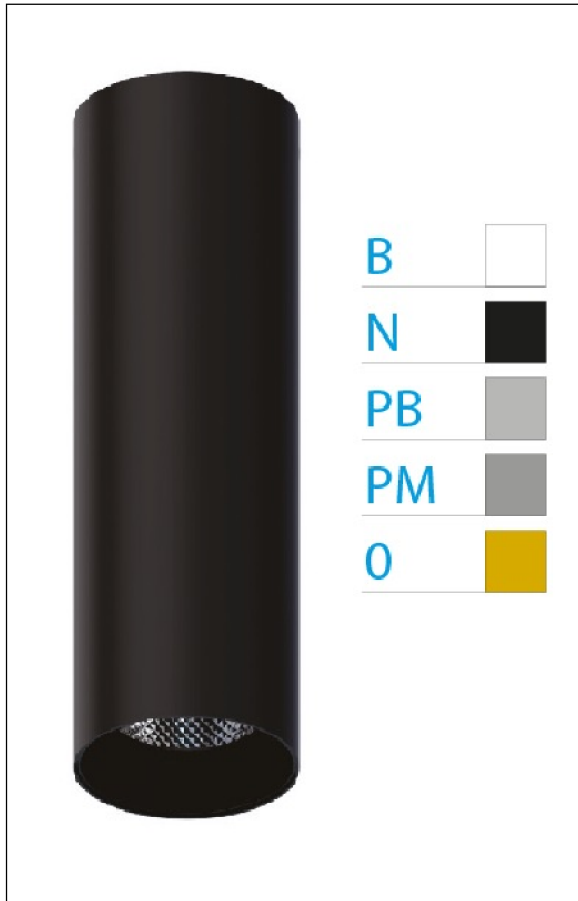

DOWNLIGHT ELLEN NEGRO SUPERFICIE 7W 4000K 18° PM PUSH

REFERENCIA	61401S18PMA
EAN-13	8433973535774
CONSUMO	7W
°K	4000K
COLOR ITEM	Negro
MATERIAL PRODUCTO	Aluminio + PC
COLOR DIFUSOR	Plata Mate
LUMENS/WATT	90Lm/W
LUMENS CHIP	630LM
CHIP	LUMINUS
NUMERO CHIPS	1 PCS
DRIVER	HEP
VIDA UTIL	30000H
FLICKER	No Flicker
%THD	≤12%
FACTOR DE POTENCIA	≥0.90
SDCM	<5
REGULACION	PUSH
IP	20
IK	IK06
PROT.SOBRETENSIONES	1KV
ORIENTABLE	No
ANGULO APERTURA	18°
TEMP. TRABAJ	-20°+45°
VOLTAJE ENTRADA	AC200V-240V
CLASE	CLASE II
VOLTAJE SALIDA	32-42V
FRECUENCIA	50-60HZ
mA	150mA
CRI	≥90
UGR	<16
DIAMETRO	45mm
ALTURA	210mm
PESO	0,30Kg
GARANTIA	5 Años
CERTIFICADO	CE & RoHS