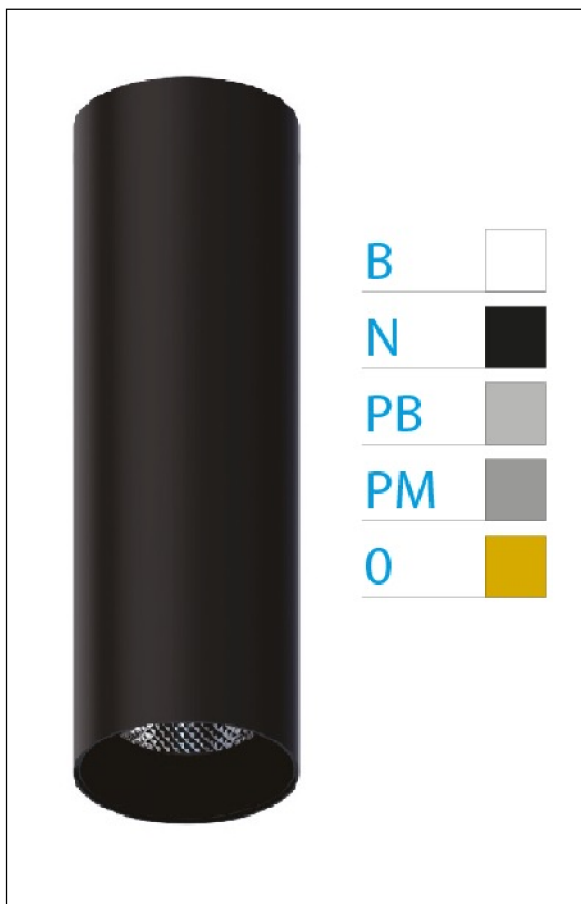

DOWNLIGHT ELLEN NEGRO SUPERFICIE 7W 4000K 18° PM DALI

REFERENCIA	61401S18PMC
EAN-13	8433973536078
CONSUMO	7W
°K	4000K
COLOR ITEM	Negro
MATERIAL PRODUCTO	Aluminio + PC
COLOR DIFUSOR	Plata Mate
LUMENS/WATT	90Lm/W
LUMENS CHIP	630LM
CHIP	LUMINUS
NUMERO CHIPS	1 PCS
DRIVER	HEP
VIDA UTIL	30000H
FLICKER	No Flicker
%THD	≤12%
FACTOR DE POTENCIA	≥0.90
SDCM	<5
REGULACION	DALI
IP	20
IK	IK06
PROT.SOBRETENSIONES	1KV
ORIENTABLE	No
ANGULO APERTURA	18°
TEMP. TRABAJ	-20°+45°
VOLTAJE ENTRADA	AC200V-240V
CLASE	CLASE II
VOLTAJE SALIDA	32-42V
FRECUENCIA	50-60HZ
mA	150mA
CRI	≥90
UGR	<16
DIAMETRO	45mm
ALTURA	210mm
PESO	0,30Kg
GARANTIA	5 Años
CERTIFICADO	CE & RoHS