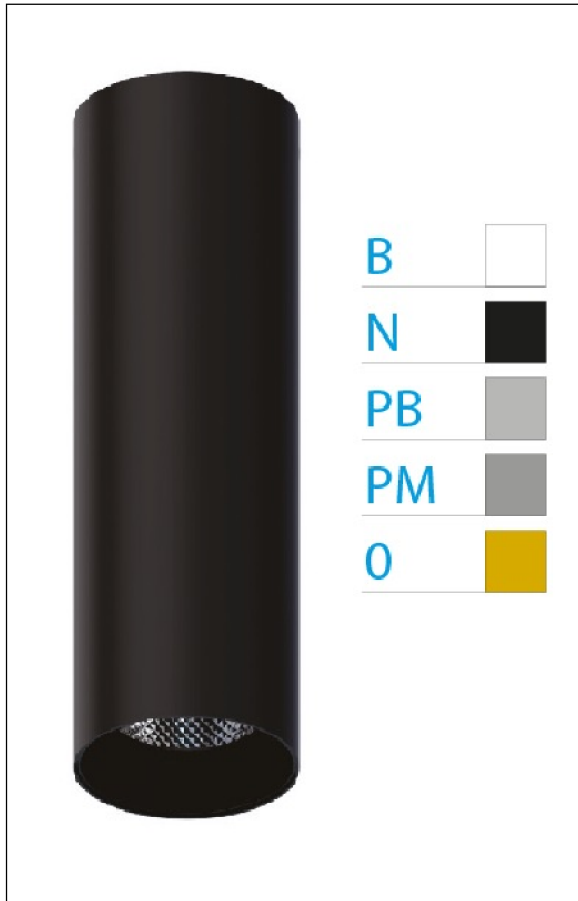

# DOWNLIGHT ELLEN NEGRO SUPERFICIE 7W 4000K 30° BL PUSH

<b>REFERENCIA</b>	61401S30BA
<b>EAN-13</b>	8433973535804
<b>CONSUMO</b>	7W
<b>°K</b>	4000K
<b>COLOR ITEM</b>	Negro
<b>MATERIAL PRODUCTO</b>	Aluminio + PC
<b>COLOR DIFUSOR</b>	Blanco
<b>LUMENS/WATT</b>	90Lm/W
<b>LUMENS CHIP</b>	630LM
<b>CHIP</b>	LUMINUS
<b>NUMERO CHIPS</b>	1 PCS
<b>DRIVER</b>	HEP
<b>VIDA UTIL</b>	30000H
<b>FLICKER</b>	No Flicker
<b>%THD</b>	≤12%
<b>FACTOR DE POTENCIA</b>	≥0.90
<b>SDCM</b>	<5
<b>REGULACION</b>	PUSH
<b>IP</b>	20
<b>IK</b>	IK06
<b>PROT.SOBRETENSIONES</b>	1KV
<b>ORIENTABLE</b>	No
<b>ANGULO APERTURA</b>	30°
<b>TEMP. TRABAJ</b>	-20°+45°
<b>VOLTAJE ENTRADA</b>	AC200V-240V
<b>CLASE</b>	CLASE II
<b>VOLTAJE SALIDA</b>	32-42V
<b>FRECUENCIA</b>	50-60HZ
<b>mA</b>	150mA
<b>CRI</b>	≥90
<b>UGR</b>	<16
<b>DIAMETRO</b>	45mm
<b>ALTURA</b>	210mm
<b>PESO</b>	0,30Kg
<b>GARANTIA</b>	5 Años
<b>CERTIFICADO</b>	CE & RoHS