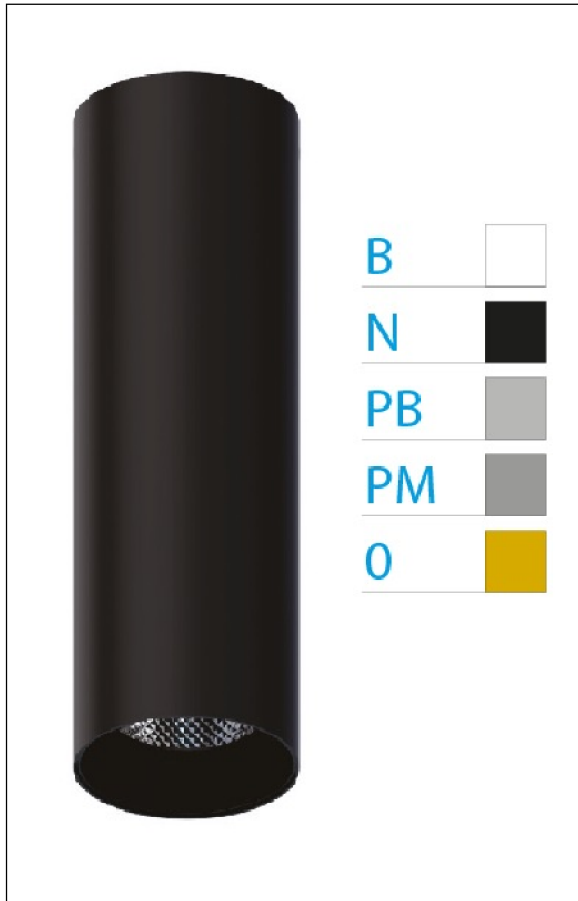

DOWNLIGHT ELLEN NEGRO SUPERFICIE 7W 4000K 30° BL S/R

REFERENCIA	61401S30BSR
EAN-13	8433973535651
CONSUMO	7W
°K	4000K
COLOR ITEM	Negro
MATERIAL PRODUCTO	Aluminio + PC
COLOR DIFUSOR	Blanco
LUMENS/WATT	90Lm/W
LUMENS CHIP	630LM
CHIP	LUMINUS
NUMERO CHIPS	1 PCS
DRIVER	HEP
VIDA UTIL	30000H
FLICKER	No Flicker
%THD	≤12%
FACTOR DE POTENCIA	≥0.90
SDCM	<5
REGULACION	S/R
IP	20
IK	IK06
PROT.SOBRETENSIONES	1KV
ORIENTABLE	No
ANGULO APERTURA	30°
TEMP. TRABAJ	-20°+45°
VOLTAJE ENTRADA	AC200V-240V
CLASE	CLASE II
VOLTAJE SALIDA	32-42V
FRECUENCIA	50-60HZ
mA	150mA
CRI	≥90
UGR	<16
DIAMETRO	45mm
ALTURA	210mm
PESO	0,30Kg
GARANTIA	5 Años
CERTIFICADO	CE & RoHS