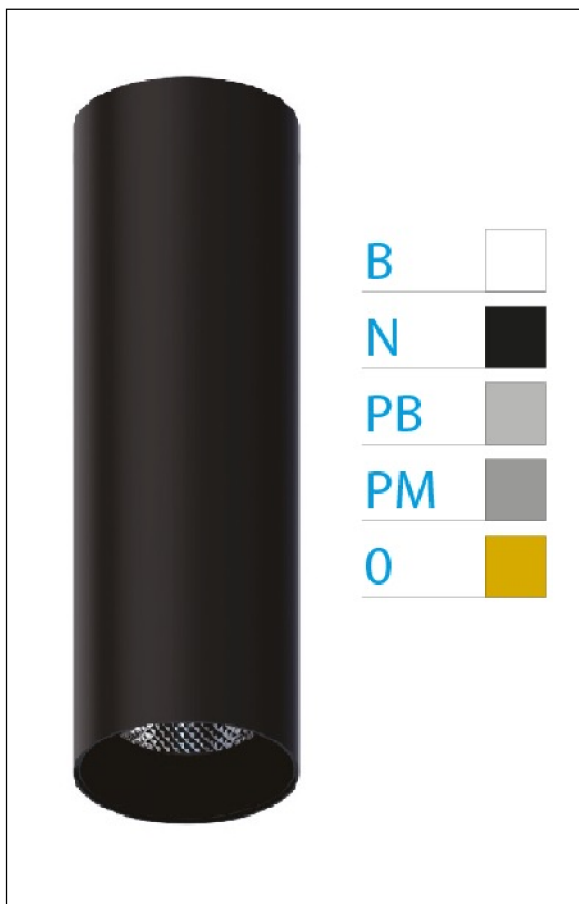

DOWNLIGHT ELLEN NEGRO SUPERFICIE 7W 4000K 30° NG DALI

REFERENCIA	61401S30NC
EAN-13	8433973536115
CONSUMO	7W
°K	4000K
COLOR ITEM	Negro
MATERIAL PRODUCTO	Aluminio + PC
COLOR DIFUSOR	Negro
LUMENS/WATT	90Lm/W
LUMENS CHIP	630LM
CHIP	LUMINUS
NUMERO CHIPS	1 PCS
DRIVER	HEP
VIDA UTIL	30000H
FLICKER	No Flicker
%THD	≤12%
FACTOR DE POTENCIA	≥0.90
SDCM	<5
REGULACION	DALI
IP	20
IK	IK06
PROT.SOBRETENSIONES	1KV
ORIENTABLE	No
ANGULO APERTURA	30°
TEMP. TRABAJ	-20°+45°
VOLTAJE ENTRADA	AC200V-240V
CLASE	CLASE II
VOLTAJE SALIDA	32-42V
FRECUENCIA	50-60HZ
mA	150mA
CRI	≥90
UGR	<16
DIAMETRO	45mm
ALTURA	210mm
PESO	0,30Kg
GARANTIA	5 Años
CERTIFICADO	CE & RoHS