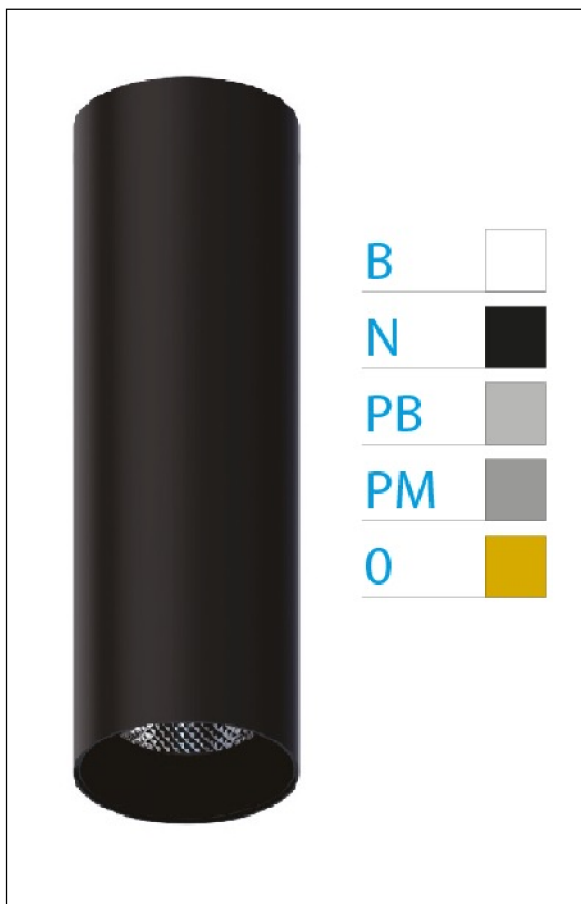

DOWNLIGHT ELLEN NEGRO SUPERFICIE 7W 4000K 30° OR PUSH

| | |
|----------------------------|---------------|
| REFERENCIA | 61401S300A |
| EAN-13 | 8433973535842 |
| CONSUMO | 7W |
| °K | 4000K |
| COLOR ITEM | Negro |
| MATERIAL PRODUCTO | Aluminio + PC |
| COLOR DIFUSOR | Oro |
| LUMENS/WATT | 90Lm/W |
| LUMENS CHIP | 630LM |
| CHIP | LUMINUS |
| NUMERO CHIPS | 1 PCS |
| DRIVER | HEP |
| VIDA UTIL | 30000H |
| FLICKER | No Flicker |
| %THD | ≤12% |
| FACTOR DE POTENCIA | ≥0.90 |
| SDCM | <5 |
| REGULACION | PUSH |
| IP | 20 |
| IK | IK06 |
| PROT.SOBRETENSIONES | 1KV |
| ORIENTABLE | No |
| ANGULO APERTURA | 30° |
| TEMP. TRABAJ | -20°+45° |
| VOLTAJE ENTRADA | AC200V-240V |
| CLASE | CLASE II |
| VOLTAJE SALIDA | 32-42V |
| FRECUENCIA | 50-60HZ |
| mA | 150mA |
| CRI | ≥90 |
| UGR | <16 |
| DIAMETRO | 45mm |
| ALTURA | 210mm |
| PESO | 0,30Kg |
| GARANTIA | 5 Años |
| CERTIFICADO | CE & RoHS |