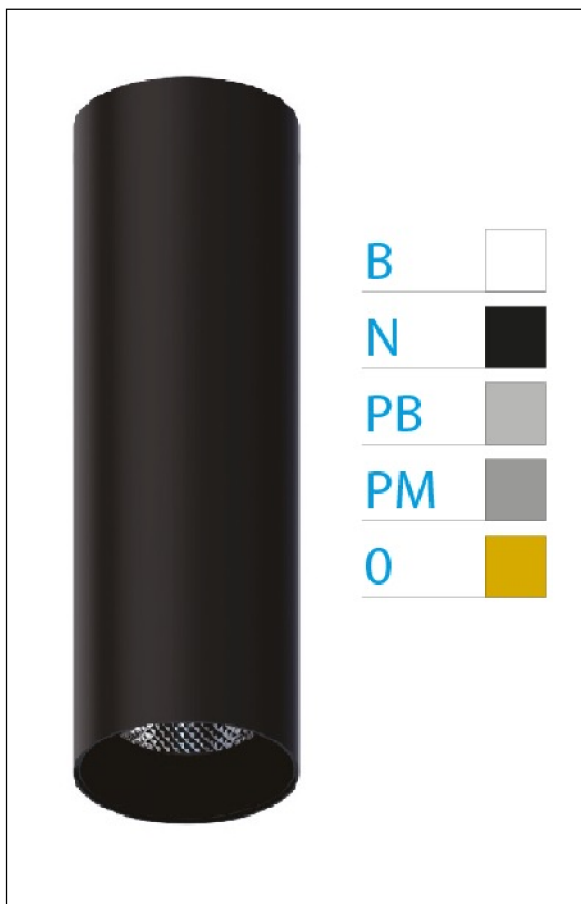

# DOWNLIGHT ELLEN NEGRO SUPERFICIE 7W 4000K 30° OR 1-10V

<b>REFERENCIA</b>	61401S300B
<b>EAN-13</b>	8433973535996
<b>CONSUMO</b>	7W
<b>°K</b>	4000K
<b>COLOR ITEM</b>	Negro
<b>MATERIAL PRODUCTO</b>	Aluminio + PC
<b>COLOR DIFUSOR</b>	Oro
<b>LUMENS/WATT</b>	90Lm/W
<b>LUMENS CHIP</b>	630LM
<b>CHIP</b>	LUMINUS
<b>NUMERO CHIPS</b>	1 PCS
<b>DRIVER</b>	HEP
<b>VIDA UTIL</b>	30000H
<b>FLICKER</b>	No Flicker
<b>%THD</b>	≤12%
<b>FACTOR DE POTENCIA</b>	≥0.90
<b>SDCM</b>	<5
<b>REGULACION</b>	1-10V
<b>IP</b>	20
<b>IK</b>	IK06
<b>PROT.SOBRETENSIONES</b>	1KV
<b>ORIENTABLE</b>	No
<b>ANGULO APERTURA</b>	30°
<b>TEMP. TRABAJ</b>	-20°+45°
<b>VOLTAJE ENTRADA</b>	AC200V-240V
<b>CLASE</b>	CLASE II
<b>VOLTAJE SALIDA</b>	32-42V
<b>FRECUENCIA</b>	50-60HZ
<b>mA</b>	150mA
<b>CRI</b>	≥90
<b>UGR</b>	<16
<b>DIAMETRO</b>	45mm
<b>ALTURA</b>	210mm
<b>PESO</b>	0,30Kg
<b>GARANTIA</b>	5 Años
<b>CERTIFICADO</b>	CE & RoHS