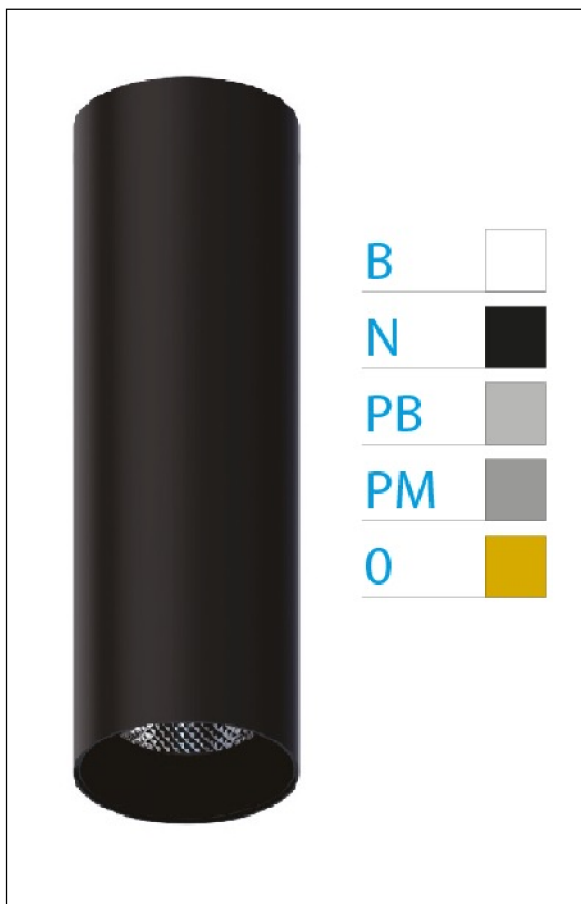

DOWNLIGHT ELLEN NEGRO SUPERFICIE 7W 4000K 30° OR S/R

REFERENCIA	61401S30OSR
EAN-13	8433973535699
CONSUMO	7W
°K	4000K
COLOR ITEM	Negro
MATERIAL PRODUCTO	Aluminio + PC
COLOR DIFUSOR	Oro
LUMENS/WATT	90Lm/W
LUMENS CHIP	630LM
CHIP	LUMINUS
NUMERO CHIPS	1 PCS
DRIVER	HEP
VIDA UTIL	30000H
FLICKER	No Flicker
%THD	≤12%
FACTOR DE POTENCIA	≥0.90
SDCM	<5
REGULACION	S/R
IP	20
IK	IK06
PROT.SOBRETENSIONES	1KV
ORIENTABLE	No
ANGULO APERTURA	30°
TEMP. TRABAJ	-20°+45°
VOLTAJE ENTRADA	AC200V-240V
CLASE	CLASE II
VOLTAJE SALIDA	32-42V
FRECUENCIA	50-60HZ
mA	150mA
CRI	≥90
UGR	<16
DIAMETRO	45mm
ALTURA	210mm
PESO	0,30Kg
GARANTIA	5 Años
CERTIFICADO	CE & RoHS