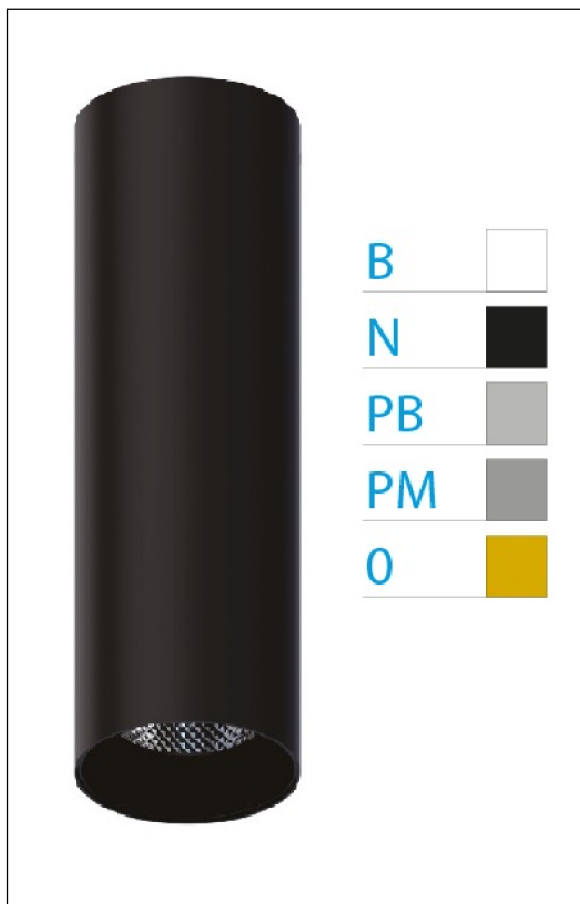

# DOWNLIGHT ELLEN NEGRO SUPERFICIE 7W 4000K 30° PB PUSH

<b>REFERENCIA</b>	61401S30PBA
<b>EAN-13</b>	8433973535835
<b>CONSUMO</b>	7W
<b>°K</b>	4000K
<b>COLOR ITEM</b>	Negro
<b>MATERIAL PRODUCTO</b>	Aluminio + PC
<b>COLOR DIFUSOR</b>	Plata Brillo
<b>LUMENS/WATT</b>	90Lm/W
<b>LUMENS CHIP</b>	630LM
<b>CHIP</b>	LUMINUS
<b>NUMERO CHIPS</b>	1 PCS
<b>DRIVER</b>	HEP
<b>VIDA UTIL</b>	30000H
<b>FLICKER</b>	No Flicker
<b>%THD</b>	≤12%
<b>FACTOR DE POTENCIA</b>	≥0.90
<b>SDCM</b>	<5
<b>REGULACION</b>	PUSH
<b>IP</b>	20
<b>IK</b>	IK06
<b>PROT.SOBRETENSIONES</b>	1KV
<b>ORIENTABLE</b>	No
<b>ANGULO APERTURA</b>	30°
<b>TEMP. TRABAJ</b>	-20°+45°
<b>VOLTAJE ENTRADA</b>	AC200V-240V
<b>CLASE</b>	CLASE II
<b>VOLTAJE SALIDA</b>	32-42V
<b>FRECUENCIA</b>	50-60HZ
<b>mA</b>	150mA
<b>CRI</b>	≥90
<b>UGR</b>	<16
<b>DIAMETRO</b>	45mm
<b>ALTURA</b>	210mm
<b>PESO</b>	0,30Kg
<b>GARANTIA</b>	5 Años
<b>CERTIFICADO</b>	CE & RoHS