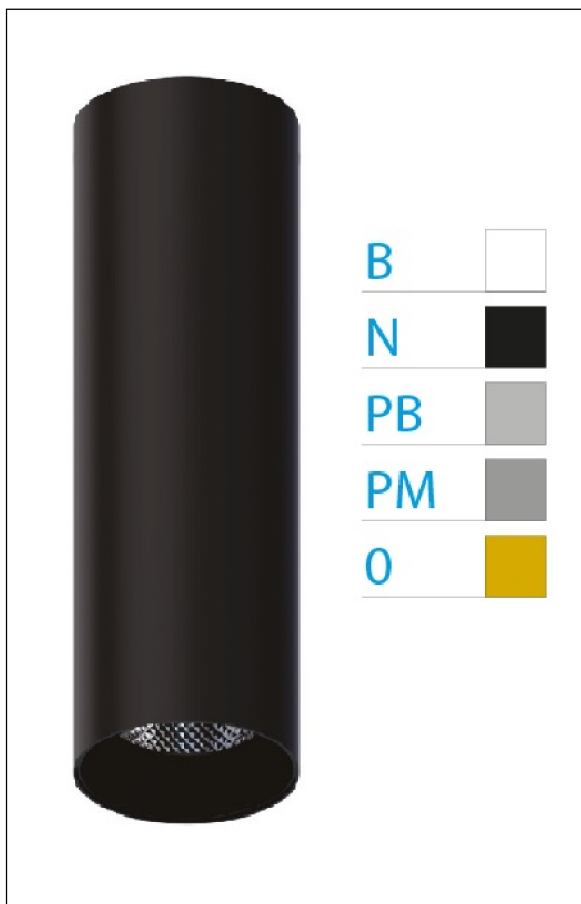

DOWNLIGHT ELLEN NEGRO SUPERFICIE 7W 4000K 30° PB 1-10V

REFERENCIA	61401S30PBB
EAN-13	8433973535989
CONSUMO	7W
°K	4000K
COLOR ITEM	Negro
MATERIAL PRODUCTO	Aluminio + PC
COLOR DIFUSOR	Plata Brillo
LUMENS/WATT	90Lm/W
LUMENS CHIP	630LM
CHIP	LUMINUS
NUMERO CHIPS	1 PCS
DRIVER	HEP
VIDA UTIL	30000H
FLICKER	No Flicker
%THD	≤12%
FACTOR DE POTENCIA	≥0.90
SDCM	<5
REGULACION	1-10V
IP	20
IK	IK06
PROT.SOBRETENSIONES	1KV
ORIENTABLE	No
ANGULO APERTURA	30°
TEMP. TRABAJ	-20°+45°
VOLTAJE ENTRADA	AC200V-240V
CLASE	CLASE II
VOLTAJE SALIDA	32-42V
FRECUENCIA	50-60HZ
mA	150mA
CRI	≥90
UGR	<16
DIAMETRO	45mm
ALTURA	210mm
PESO	0,30Kg
GARANTIA	5 Años
CERTIFICADO	CE & RoHS