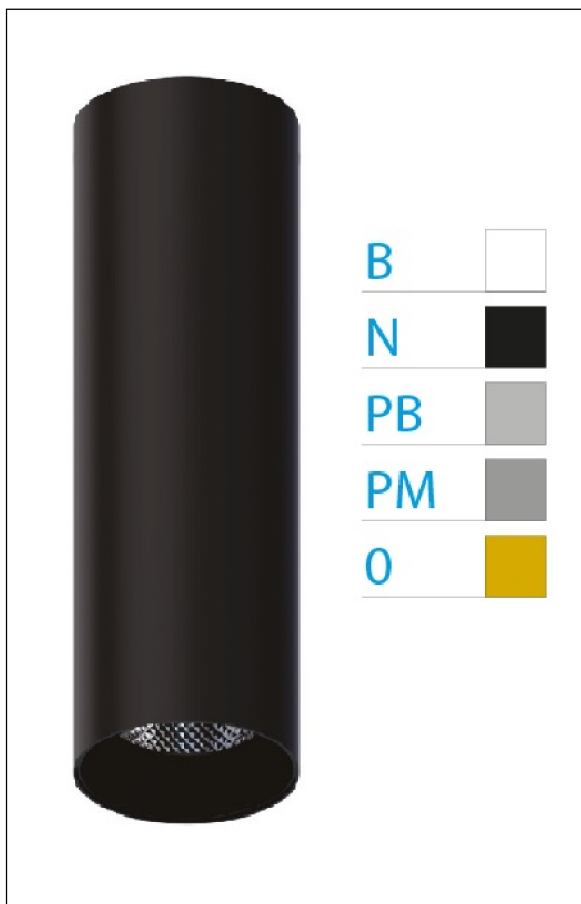

DOWNLIGHT ELLEN NEGRO SUPERFICIE 7W 4000K 30° PM PUSH

REFERENCIA	61401S30PMA
EAN-13	8433973535828
CONSUMO	7W
°K	4000K
COLOR ITEM	Negro
MATERIAL PRODUCTO	Aluminio + PC
COLOR DIFUSOR	Plata Mate
LUMENS/WATT	90Lm/W
LUMENS CHIP	630LM
CHIP	LUMINUS
NUMERO CHIPS	1 PCS
DRIVER	HEP
VIDA UTIL	30000H
FLICKER	No Flicker
%THD	≤12%
FACTOR DE POTENCIA	≥0.90
SDCM	<5
REGULACION	PUSH
IP	20
IK	IK06
PROT.SOBRETENSIONES	1KV
ORIENTABLE	No
ANGULO APERTURA	30°
TEMP. TRABAJ	-20°+45°
VOLTAJE ENTRADA	AC200V-240V
CLASE	CLASE II
VOLTAJE SALIDA	32-42V
FRECUENCIA	50-60HZ
mA	150mA
CRI	≥90
UGR	<16
DIAMETRO	45mm
ALTURA	210mm
PESO	0,30Kg
GARANTIA	5 Años
CERTIFICADO	CE & RoHS