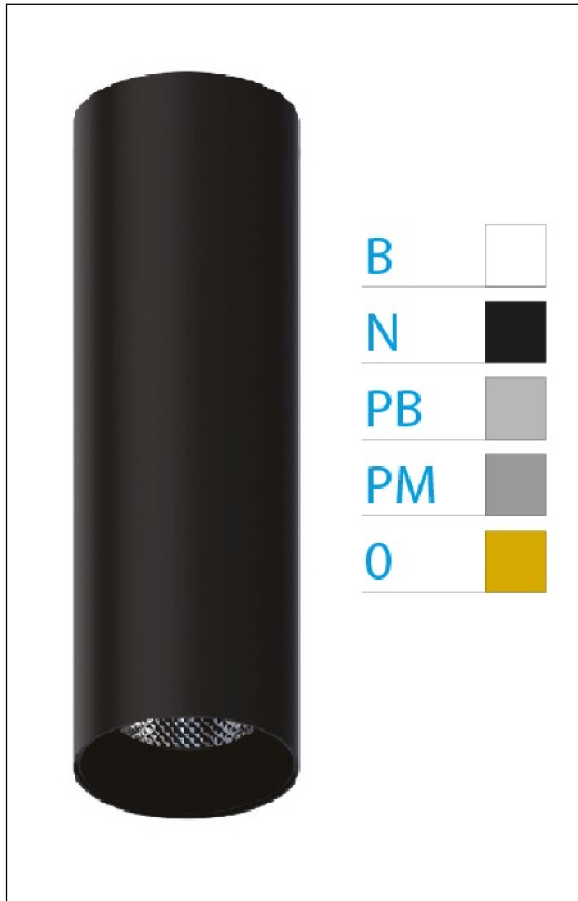

DOWNLIGHT ELLEN NEGRO SUPERFICIE 7W 4000K 40° BL PUSH

REFERENCIA	61401S40BA
EAN-13	8433973535859
CONSUMO	7W
°K	4000K
COLOR ITEM	Negro
MATERIAL PRODUCTO	Aluminio + PC
COLOR DIFUSOR	Blanco
LUMENS/WATT	90Lm/W
LUMENS CHIP	630LM
CHIP	LUMINUS
NUMERO CHIPS	1 PCS
DRIVER	HEP
VIDA UTIL	30000H
FLICKER	No Flicker
%THD	≤12%
FACTOR DE POTENCIA	≥0.90
SDCM	<5
REGULACION	PUSH
IP	20
IK	IK06
PROT.SOBRETENSIONES	1KV
ORIENTABLE	No
ANGULO APERTURA	40°
TEMP. TRABAJ	-20°+45°
VOLTAJE ENTRADA	AC200V-240V
CLASE	CLASE II
VOLTAJE SALIDA	32-42V
FRECUENCIA	50-60HZ
mA	150mA
CRI	≥90
UGR	<16
DIAMETRO	45mm
ALTURA	210mm
PESO	0,30Kg
GARANTIA	5 Años
CERTIFICADO	CE & RoHS