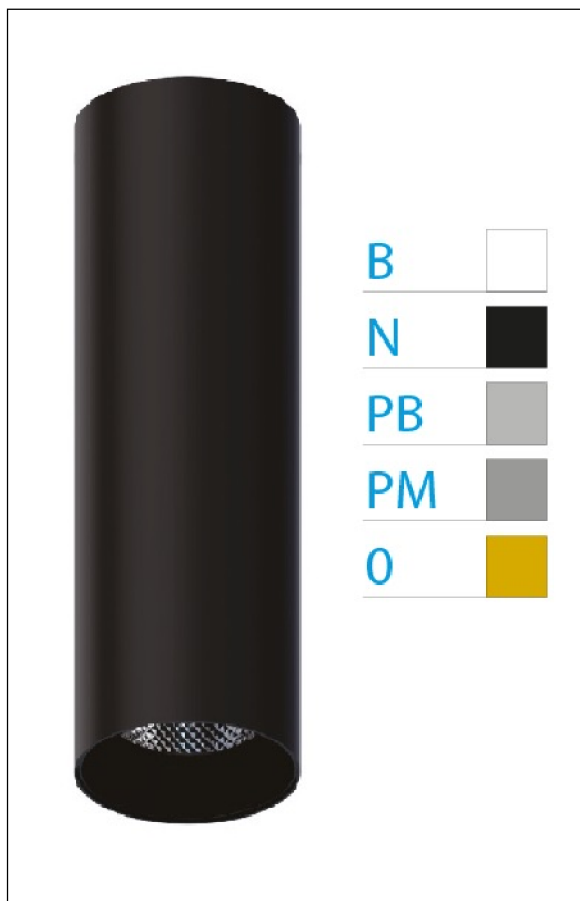

# DOWNLIGHT ELLEN NEGRO SUPERFICIE 7W

## 4000K 40° OR 1-10V

<b>REFERENCIA</b>	61401S400B
<b>EAN-13</b>	8433973536047
<b>CONSUMO</b>	7W
<b>°K</b>	4000K
<b>COLOR ITEM</b>	Negro
<b>MATERIAL PRODUCTO</b>	Aluminio + PC
<b>COLOR DIFUSOR</b>	Oro
<b>LUMENS/WATT</b>	90Lm/W
<b>LUMENS CHIP</b>	630LM
<b>CHIP</b>	LUMINUS
<b>NUMERO CHIPS</b>	1 PCS
<b>DRIVER</b>	HEP
<b>VIDA UTIL</b>	30000H
<b>FLICKER</b>	No Flicker
<b>%THD</b>	≤12%
<b>FACTOR DE POTENCIA</b>	≥0.90
<b>SDCM</b>	<5
<b>REGULACION</b>	1-10V
<b>IP</b>	20
<b>IK</b>	IK06
<b>PROT.SOBRETENSIONES</b>	1KV
<b>ORIENTABLE</b>	No
<b>ANGULO APERTURA</b>	40°
<b>TEMP. TRABAJ</b>	-20°+45°
<b>VOLTAJE ENTRADA</b>	AC200V-240V
<b>CLASE</b>	CLASE II
<b>VOLTAJE SALIDA</b>	32-42V
<b>FRECUENCIA</b>	50-60HZ
<b>mA</b>	150mA
<b>CRI</b>	≥90
<b>UGR</b>	<16
<b>DIAMETRO</b>	45mm
<b>ALTURA</b>	210mm
<b>PESO</b>	0,30Kg
<b>GARANTIA</b>	5 Años
<b>CERTIFICADO</b>	CE & RoHS