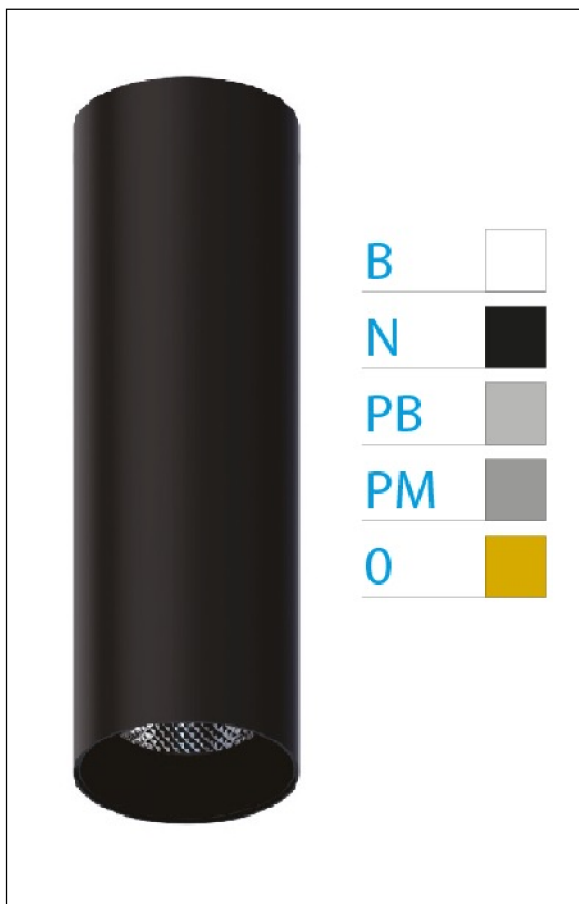

# DOWNLIGHT ELLEN NEGRO SUPERFICIE 7W 4000K 40° PB PUSH

<b>REFERENCIA</b>	61401S40PBA
<b>EAN-13</b>	8433973535880
<b>CONSUMO</b>	7W
<b>°K</b>	4000K
<b>COLOR ITEM</b>	Negro
<b>MATERIAL PRODUCTO</b>	Aluminio + PC
<b>COLOR DIFUSOR</b>	Plata Brillo
<b>LUMENS/WATT</b>	90Lm/W
<b>LUMENS CHIP</b>	630LM
<b>CHIP</b>	LUMINUS
<b>NUMERO CHIPS</b>	1 PCS
<b>DRIVER</b>	HEP
<b>VIDA UTIL</b>	30000H
<b>FLICKER</b>	No Flicker
<b>%THD</b>	≤12%
<b>FACTOR DE POTENCIA</b>	≥0.90
<b>SDCM</b>	<5
<b>REGULACION</b>	PUSH
<b>IP</b>	20
<b>IK</b>	IK06
<b>PROT.SOBRETENSIONES</b>	1KV
<b>ORIENTABLE</b>	No
<b>ANGULO APERTURA</b>	40°
<b>TEMP. TRABAJ</b>	-20°+45°
<b>VOLTAJE ENTRADA</b>	AC200V-240V
<b>CLASE</b>	CLASE II
<b>VOLTAJE SALIDA</b>	32-42V
<b>FRECUENCIA</b>	50-60HZ
<b>mA</b>	150mA
<b>CRI</b>	≥90
<b>UGR</b>	<16
<b>DIAMETRO</b>	45mm
<b>ALTURA</b>	210mm
<b>PESO</b>	0,30Kg
<b>GARANTIA</b>	5 Años
<b>CERTIFICADO</b>	CE & RoHS