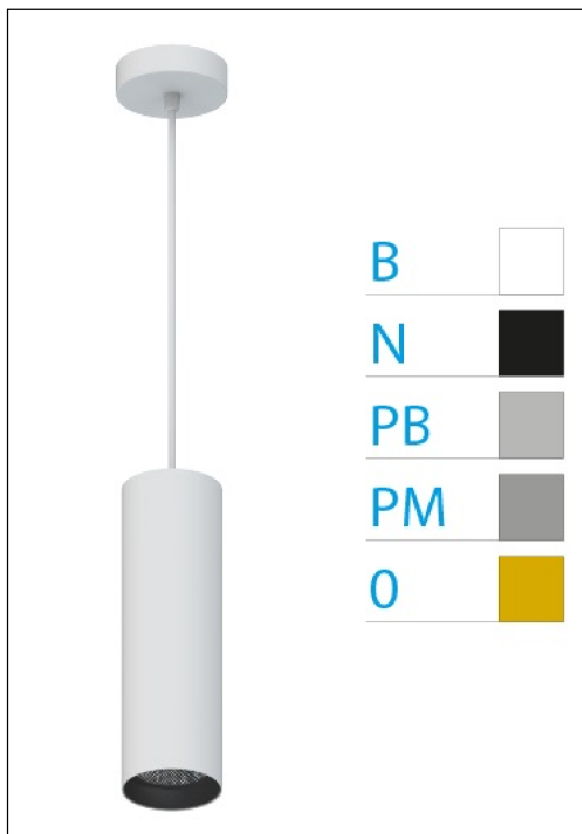

# DOWNLIGHT ELLEN COLGANTE BLANCO 7W 3000K 30° PB S/R

*Lighting with you*

<b>REFERENCIA</b>	61403C30PBSR
<b>EAN-13</b>	8433973545889
<b>CONSUMO</b>	7W
<b>°K</b>	3000K
<b>COLOR ITEM</b>	Blanco
<b>MATERIAL PRODUCTO</b>	Aluminio + PC
<b>COLOR DIFUSOR</b>	Plata Brillo
<b>LUMENS/WATT</b>	87Lm/W
<b>LUMENS CHIP</b>	610LM
<b>CHIP</b>	LUMINUS
<b>NUMERO CHIPS</b>	1 PCS
<b>DRIVER</b>	HEP
<b>VIDA UTIL</b>	30000H
<b>FLICKER</b>	No Flicker
<b>%THD</b>	≤12%
<b>FACTOR DE POTENCIA</b>	≥0.90
<b>SDCM</b>	<5
<b>REGULACION</b>	S/R
<b>IP</b>	20
<b>IK</b>	IK06
<b>PROT.SOBRETENSIONES</b>	1KV
<b>ORIENTABLE</b>	No
<b>ANGULO APERTURA</b>	30°
<b>TEMP. TRABAJO</b>	-20°+45°
<b>VOLTAJE ENTRADA</b>	AC200V-240V
<b>CLASE</b>	CLASE II
<b>VOLTAJE SALIDA</b>	32-42V
<b>FRECUENCIA</b>	50/60HZ
<b>mA</b>	150mA
<b>CRI</b>	≥90
<b>UGR</b>	<16
<b>DIAMETRO</b>	45mm
<b>ALTURA</b>	210mm
<b>PESO</b>	0,30Kg
<b>GARANTIA</b>	5 Años
<b>CERTIFICADO</b>	CE & RoHS